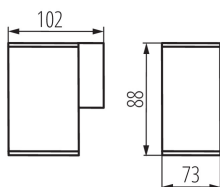

AUSSENLEUCHE FÜR AUSTAUSCHBARE LEUCHTMITTEL

5905339290007

IP
44

Gartenleuchten Kanlux GORI ist eine komplette Serie, die aus Wandlampen und Pollerleuchten besteht. Ihre quadratische, strenge Form ist die Antwort auf Markttrends. Alle Kanlux GORI-Leuchten sind für austauschbare Leuchtmittel ausgestattet, was die freie Wahl der Farbe und Intensität der Hausbeleuchtung ermöglicht.

ALLGEMEINE DATEN:

Farbe: anthrazit

Einbauort: Wandmontage

Anwendungsbereich: innen und außen

Min.Installationsabstand zum beleuchteten Objekt: 0,5m

Abstrahlrichtung: unten

Länge [mm]: 73

Breite [mm]: 102

Höhe (mm): 88

TECHNISCHE DATEN:

Nennspannung [V]: 220-240 AC

Nennfrequenz [Hz]: 50

Maximale Leistung [W]: max 35

Schutzklasse gegen elektrischen Schlag: I

Leuchtmittel: PAR16

Leuchtmittel im Set enthalten: nein

Sockel: GU10

Umgebungstemperaturbereich [°C]: -20÷35

Gehäusematerial: Aluminiumlegierung

Material der Schutzscheibe: Hartglas

Anschlussart: Würfel mit Schrauben

Querschnittbereich der verwendeten Leitungen [mm²]:

1÷2,5

IP-Klasse (Schutzart): 44

LOGISTIKDATEN:

Verpackungsart: 16

Stückzahl in Zwischenverpackung: 1

Stückzahl in Großverpackung: 16

Netto-Einzelgewicht [g]: 320

Grammatur [g]: 378.13

Länge der Einzelverpackung [cm]: 11

Breite der Einzelverpackung [cm]: 8

Höhe der Einzelverpackung [cm]: 10

Kartongewicht [kg]: 6.05008

Kartonbreite [cm]: 24.5

Kartondhöhe [cm]: 22.5