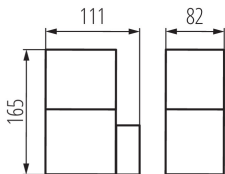

AUSSENLEUCHE FÜR AUSTAUSCHBARE LEUCHTMITTEL

5905339290106

IP
44

Die Aussenleuchten Kanlux VADRA sind für die Wandmontage (Wandleuchten) oder auf festem Untergrund (Bodenmontage) konzipiert. Kanlux VADRA sind für austauschbare Leuchtmittel ausgestattet, was die freie Wahl der Farbe und Intensität der Hausbeleuchtung ermöglicht.

ALLGEMEINE DATEN:

Farbe: anthrazit

Einbauort: Wandmontage

Anwendungsbereich: innen und außen

Min.Installationsabstand zum beleuchteten Objekt: 0,2m

Abstrahlrichtung: oben

Länge [mm]: 111

Breite [mm]: 111

Höhe (mm): 82

TECHNISCHE DATEN:

Nennspannung [V]: 220-240 AC

Nennfrequenz [Hz]: 50

Maximale Leistung [W]: max 11

Schutzklasse gegen elektrischen Schlag: I

Abdeckungsmaterial: Kunststoff

Leuchtmittel: GLS/CFL/LED

Leuchtmittel im Set enthalten: nein

Socket: E27

Umgebungstemperaturbereich [°C]: -20÷35

Gehäusematerial: Aluminiumlegierung

Anschlussart: Würfel mit Schrauben

Querschnittbereich der verwendeten Leitungen [mm²]:

1,5÷2,5

IP-Klasse (Schutzart): 44

LOGISTIKDATEN:

Verpackungsart: 8

Stückzahl in Zwischenverpackung: 1

Stückzahl in Großverpackung: 8

Netto-Einzelgewicht [g]: 430

Grammatur [g]: 526.25

Länge der Einzelverpackung [cm]: 12

Breite der Einzelverpackung [cm]: 9

Höhe der Einzelverpackung [cm]: 17.5

Kartongewicht [kg]: 4.21

Kartonbreite [cm]: 27

Kartonhöhe [cm]: 20

Kartonlänge [cm]: 38.5