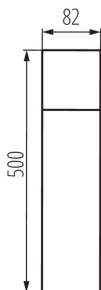

AUSSENLEUCHE FÜR AUSTAUSCHBARE LEUCHTMITTEL

5905339290120

IP
44

Die Aussenleuchten Kanlux VADRA sind für die Wandmontage (Wandleuchten) oder auf festem Untergrund (Bodenmontage) konzipiert. Kanlux VADRA sind für austauschbare Leuchtmittel ausgestattet, was die freie Wahl der Farbe und Intensität der Hausbeleuchtung ermöglicht.

ALLGEMEINE DATEN:

Farbe: anthrazit

Einbauort: Bodenmontage

Anwendungsbereich: innen und außen

Min.Installationsabstand zum beleuchteten Objekt: 0,2m

Abstrahlrichtung: oben

Länge [mm]: 82

Breite [mm]: 82

Höhe (mm): 500

TECHNISCHE DATEN:

Nennspannung [V]: 220-240 AC

Nennfrequenz [Hz]: 50

Maximale Leistung [W]: max 11

Schutzklasse gegen elektrischen Schlag: I

Abdeckungsmaterial: Kunststoff

Leuchtmittel: GLS/CFL/LED

Leuchtmittel im Set enthalten: nein

Socket: E27

Umgebungstemperaturbereich [°C]: -20÷35

Gehäusematerial: Aluminiumlegierung

Anschlussart: Würfel mit Schrauben

Querschnittbereich der verwendeten Leitungen [mm²]:

1,5÷2,5

IP-Klasse (Schutzart): 44

LOGISTIKDATEN:

Verpackungsart: 6

Stückzahl in Zwischenverpackung: 1

Stückzahl in Großverpackung: 6

Netto-Einzelgewicht [g]: 870

Grammatur [g]: 1050

Länge der Einzelverpackung [cm]: 9

Breite der Einzelverpackung [cm]: 9

Höhe der Einzelverpackung [cm]: 51

Kartongewicht [kg]: 6.3

Kartonbreite [cm]: 29.5

Kartonhöhe [cm]: 20

Kartonlänge [cm]: 53