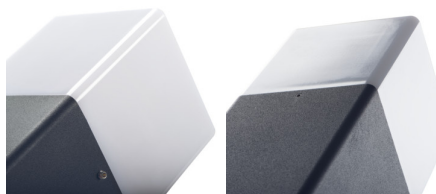

AUSSENLEUCHE FÜR AUSTAUSCHBARE LEUCHTMITTEL

5905339290137

IP
44

Die Aussenleuchten Kanlux VADRA sind für die Wandmontage (Wandleuchten) oder auf festem Untergrund (Bodenmontage) konzipiert. Kanlux VADRA sind für austauschbare Leuchtmittel ausgestattet, was die freie Wahl der Farbe und Intensität der Hausbeleuchtung ermöglicht.

ALLGEMEINE DATEN:

Farbe: anthrazit

Einbauort: Bodenmontage

Anwendungsbereich: innen und außen

Min.Installationsabstand zum beleuchteten Objekt: 0,2m

Abstrahlrichtung: oben

Länge [mm]: 82

Breite [mm]: 82

Höhe (mm): 800

TECHNISCHE DATEN:

Nennspannung [V]: 220-240 AC

Nennfrequenz [Hz]: 50

Maximale Leistung [W]: max 11

Schutzklasse gegen elektrischen Schlag: I

Abdeckungsmaterial: Kunststoff

Leuchtmittel: GLS/CFL/LED

Leuchtmittel im Set enthalten: nein

Socket: E27

Umgebungstemperaturbereich [°C]: -20÷35

Gehäusematerial: Aluminiumlegierung

Anschlussart: Würfel mit Schrauben

Querschnittbereich der verwendeten Leitungen [mm²]: