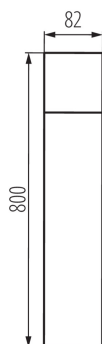

AUSSENLEUCHE FÜR AUSTAUSCHBARE LEUCHTMITTEL

5905339290137

IP
44

Die Aussenleuchten Kanlux VADRA sind für die Wandmontage (Wandleuchten) oder auf festem Untergrund (Bodenmontage) konzipiert. Kanlux VADRA sind für austauschbare Leuchtmittel ausgestattet, was die freie Wahl der Farbe und Intensität der Hausbeleuchtung ermöglicht.

ALLGEMEINE DATEN:

Farbe: anthrazit

Einbauort: Bodenmontage

Anwendungsbereich: innen und außen

Min.Installationsabstand zum beleuchteten Objekt: 0,2m

Abstrahlrichtung: oben

Länge [mm]: 82

Breite [mm]: 82

Höhe (mm): 800

TECHNISCHE DATEN:

Nennspannung [V]: 220-240 AC

Nennfrequenz [Hz]: 50

Maximale Leistung [W]: max 11

Schutzklasse gegen elektrischen Schlag: I

Abdeckungsmaterial: Kunststoff

Leuchtmittel: GLS/CFL/LED

Leuchtmittel im Set enthalten: nein

Socket: E27

Umgebungstemperaturbereich [°C]: -20÷35

Gehäusematerial: Aluminiumlegierung

Anschlussart: Würfel mit Schrauben

Querschnittbereich der verwendeten Leitungen [mm²]:

1,5÷2,5

IP-Klasse (Schutzart): 44

LOGISTIKDATEN:

Verpackungsart: 6

Stückzahl in Zwischenverpackung: 1

Stückzahl in Großverpackung: 6

Netto-Einzelgewicht [g]: 1300

Grammatur [g]: 1578.33

Länge der Einzelverpackung [cm]: 9

Breite der Einzelverpackung [cm]: 9

Höhe der Einzelverpackung [cm]: 81

Kartongewicht [kg]: 9.46998

Kartonbreite [cm]: 29

Kartondhöhe [cm]: 20.5

Kartonlänge [cm]: 83