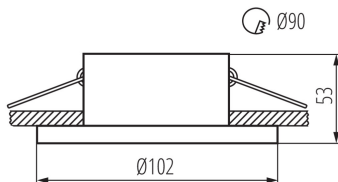

Einbau-Downlight

5905339290311

Die Kanlux IMINES ist eine einzigartige Leuchte mit überraschender Lichtwirkung. Wenn Sie das Licht einschalten, können Sie einen zusätzlichen, dekorativen Glasmalerei-Leuchtring bewundern.

### ALLGEMEINE DATEN:

**Farbe:** weiß matt  
**Notwendige Verwendung von selbstabschirmenden Lampen:** ja  
**Einbauort:** Deckeneinbau  
**Anwendungsbereich:** innerhalb  
**Min.Installationsabstand zum beleuchteten Objekt:** 0,5m  
**Dekorring ohne keramische Fassung:** ja  
**Darf nicht mit wärmeisolierendem Material abgedeckt werden.:** ja  
**Höhe (mm):** 53  
**Durchmesser [mm]:** 102  
**Montagebohrung [mm]:** Ø90

### TECHNISCHE DATEN:

**Nennspannung [V]:** 12 AC; 12 DC; 220-240 AC  
**Maximale Leistung [W]:** max 10  
**Schutzklasse gegen elektrischen Schlag:** II/III  
**Leuchtmittel:** MR16/PAR16  
**Leuchtmittel im Set enthalten:** nein  
**Sockel:** Gx5,3/GU10  
**Umgebungstemperaturbereich [°C]:** 5÷25  
**Gehäusematerial:** Kunststoff, Aluminiumlegierung  
**Winkleinstellung der Leuchte:** nicht verfügbar  
**IP-Klasse (Schutzart):** 20