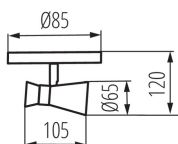

Wand-Deckenleuchte

5905339291103

DESIGN
unique

Kanlux MILENO ist die Antwort auf die neuesten Trends. Interessantes Design und originelle Form sind die Vorteile dieser Serie. Die Vielfalt der Modelle der Kanlux MILENO Leuchten ermöglicht eine breite Palette an Gestaltungsmöglichkeiten.

ALLGEMEINE DATEN:

Farbe: schwarz / gold

Einbauort: Wandmontage, Deckenmontage

Anwendungsbereich: innerhalb

Min.Installationsabstand zum beleuchteten Objekt: 0,5m

Breite [mm]: 105

Höhe (mm): 120

Durchmesser [mm]: 85

TECHNISCHE DATEN:

Nennspannung [V]: 220-240 AC

Nennfrequenz [Hz]: 50

Maximale Leistung [W]: max 10

Schutzklasse gegen elektrischen Schlag: I

Leuchtmittel: PAR16

Leuchtmittel im Set enthalten: nein

Socket: GU10

Umgebungstemperaturbereich [°C]: 5÷25

Gehäusematerial: Stahl

Anschlussart: Würfel mit Schrauben

Querschnittbereich der verwendeten Leitungen [mm²]: 1÷2,5

Leuchte verstellbar in horizontaler Ebene [°]: 300

Leuchte verstellbar in vertikaler Ebene [°]: 80

IP-Klasse (Schutzart): 20

LOGISTIKDATEN:

Verpackungsart: 24

Stückzahl in Zwischenverpackung: 1

Stückzahl in Großverpackung: 24

Netto-Einzelgewicht [g]: 220

Grammatur [g]: 344.58

Länge der Einzelverpackung [cm]: 14

Breite der Einzelverpackung [cm]: 11

Höhe der Einzelverpackung [cm]: 14

Kartongewicht [kg]: 8.26992

Kartonbreite [cm]: 30

Kartondhöhe [cm]: 45

Kartonlänge [cm]: 45.5

Kartonvolumen [m³]: 0.061425