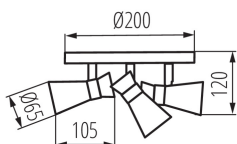

Wand-Deckenleuchte

5905339291127

DESIGN
unique

Kanlux MILENO ist die Antwort auf die neuesten Trends. Interessantes Design und originelle Form sind die Vorteile dieser Serie. Die Vielfalt der Modelle der Kanlux MILENO Leuchten ermöglicht eine breite Palette an Gestaltungsmöglichkeiten.

ALLGEMEINE DATEN:

Farbe: schwarz / gold

Einbauort: Wandmontage, Deckenmontage

Anwendungsbereich: innerhalb

Min.Installationsabstand zum beleuchteten Objekt: 0,5m

Höhe (mm): 120

Durchmesser [mm]: 200

TECHNISCHE DATEN:

Nennspannung [V]: 220-240 AC

Nennfrequenz [Hz]: 50

Maximale Leistung [W]: 3 x max 10

Schutzklasse gegen elektrischen Schlag: I

Leuchtmittel: PAR16

Leuchtmittel im Set enthalten: nein

Sockel: GU10

Umgebungstemperaturbereich [°C]: 5÷25

Gehäusematerial: Stahl

Anschlussart: Würfel mit Schrauben

Querschnittbereich der verwendeten Leitungen [mm²]:
1÷2,5

Leuchte verstellbar in horizontaler Ebene [°]: 300

Leuchte verstellbar in vertikaler Ebene [°]: 80

IP-Klasse (Schutzart): 20

LOGISTIKDATEN:

Verpackungsart: 12

Stückzahl in Zwischenverpackung: 1

Stückzahl in Großverpackung: 12

Netto-Einzelgewicht [g]: 660

Grammatur [g]: 923.33

Länge der Einzelverpackung [cm]: 24

Breite der Einzelverpackung [cm]: 13

Höhe der Einzelverpackung [cm]: 24

Kartongewicht [kg]: 11.07996

Kartonbreite [cm]: 41

Kartonhöhe [cm]: 50

Kartonlänge [cm]: 49

Kartonvolumen [m³]: 0.10045