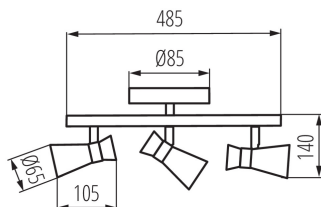

Wand-Deckenleuchte

5905339291165

DESIGN
GN
unique

Kanlux MILENO ist die Antwort auf die neuesten Trends. Interessantes Design und originelle Form sind die Vorteile dieser Serie. Die Vielfalt der Modelle der Kanlux MILENO Leuchten ermöglicht eine breite Palette an Gestaltungsmöglichkeiten.

ALLGEMEINE DATEN:

Farbe: schwarz / gold

Einbauort: Wandmontage, Deckenmontage

Anwendungsbereich: innerhalb

Min.Installationsabstand zum beleuchteten Objekt: 0,5m

Länge [mm]: 485

Breite [mm]: 105

Höhe [mm]: 140

TECHNISCHE DATEN:

Nennspannung [V]: 220-240 AC

Nennfrequenz [Hz]: 50

Maximale Leistung [W]: 3 x max 10

Schutzklasse gegen elektrischen Schlag: I

Leuchtmittel: PAR16

Leuchtmittel im Set enthalten: nein

Sockel: GU10

Umgebungstemperaturbereich [°C]: 5÷25

Gehäusematerial: Stahl

Anschlussart: Würfel mit Schrauben

Querschnittbereich der verwendeten Leitungen [mm²]: 1÷2,5

Leuchte verstellbar in horizontaler Ebene [°]: 300

Leuchte verstellbar in vertikaler Ebene [°]: 80

IP-Klasse (Schutzart): 20

LOGISTIKDATEN:

Verpackungsart: 8

Stückzahl in Zwischenverpackung: 1

Stückzahl in Großverpackung: 8

Netto-Einzelgewicht [g]: 610

Grammatur [g]: 870

Länge der Einzelverpackung [cm]: 15.5

Breite der Einzelverpackung [cm]: 9.5

Höhe der Einzelverpackung [cm]: 55

Kartongewicht [kg]: 6.96

Kartonbreite [cm]: 32

Kartonhöhe [cm]: 41

Kartonlänge [cm]: 56

Kartonvolumen [m³]: 0.073472