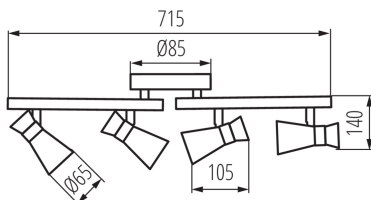

Wand-Deckenleuchte

5905339291189

DESIGN
GN
unique

Kanlux MILENO ist die Antwort auf die neuesten Trends. Interessantes Design und originelle Form sind die Vorteile dieser Serie. Die Vielfalt der Modelle der Kanlux MILENO Leuchten ermöglicht eine breite Palette an Gestaltungsmöglichkeiten.

ALLGEMEINE DATEN:

Farbe: schwarz / gold

Einbauort: Wandmontage, Deckenmontage

Anwendungsbereich: innerhalb

Min.Installationsabstand zum beleuchteten Objekt: 0,5m

Länge [mm]: 715

Breite [mm]: 105

Höhe (mm): 140

TECHNISCHE DATEN:

Nennspannung [V]: 220-240 AC

Nennfrequenz [Hz]: 50

Maximale Leistung [W]: 4 x max 10

Schutzklasse gegen elektrischen Schlag: I

Leuchtmittel: PAR16

Leuchtmittel im Set enthalten: nein

Sockel: GU10

Umgebungstemperaturbereich [°C]: 5÷25

Gehäusematerial: Stahl

Anschlussart: Würfel mit Schrauben

Querschnittbereich der verwendeten Leitungen [mm²]:

1÷2,5

Leuchte verstellbar in horizontaler Ebene [°]: 300

Leuchte verstellbar in vertikaler Ebene [°]: 80

IP-Klasse (Schutzart): 20

LOGISTIKDATEN:

Verpackungsart: 6

Stückzahl in Zwischenverpackung: 1

Stückzahl in Großverpackung: 6

Netto-Einzelgewicht [g]: 820

Grammatur [g]: 1110

Länge der Einzelverpackung [cm]: 16

Breite der Einzelverpackung [cm]: 13

Höhe der Einzelverpackung [cm]: 41.5

Kartongewicht [kg]: 6.66

Kartonbreite [cm]: 34

Kartonhöhe [cm]: 42

Kartonlänge [cm]: 42.5

Kartonvolumen [m³]: 0.06069