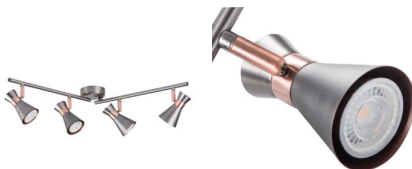

Wand-Deckenleuchte

5905339291196

DESIGN
GN
unique

Kanlux MILENO ist die Antwort auf die neuesten Trends. Interessantes Design und originelle Form sind die Vorteile dieser Serie. Die Vielfalt der Modelle der Kanlux MILENO Leuchten ermöglicht eine breite Palette an Gestaltungsmöglichkeiten.

ALLGEMEINE DATEN:

Farbe: silber / kupferfarben

Einbauort: Wandmontage, Deckenmontage

Anwendungsbereich: innerhalb

Min.Installationsabstand zum beleuchteten Objekt: 0,5m

Länge [mm]: 715

Breite [mm]: 105

Höhe [mm]: 140

TECHNISCHE DATEN:

Nennspannung [V]: 220-240 AC

Nennfrequenz [Hz]: 50

Maximale Leistung [W]: 4 x max 10

Schutzklasse gegen elektrischen Schlag: I

Leuchtmittel: PAR16

Leuchtmittel im Set enthalten: nein

Sockel: GU10

Umgebungstemperaturbereich [°C]: 5÷25

Gehäusematerial: Stahl

Anschlussart: Würfel mit Schrauben

Querschnittbereich der verwendeten Leitungen [mm²]:

1÷2,5

Leuchte verstellbar in horizontaler Ebene [°]: 300

Leuchte verstellbar in vertikaler Ebene [°]: 80