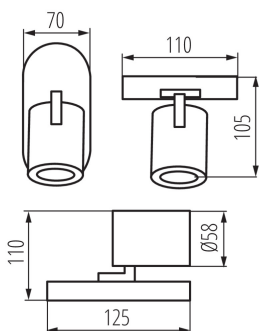

Wand-Deckenleuchte

5905339291219

MO
DE
RN
design

Die Spotleuchten Kanlux LAURIN bieten eine sehr große Auswahl an Richtungsleuchten für Decken und Wände dar. Durch das einfache und minimalistische Design kann die Leuchte in vielen Räumen im Haus eingesetzt werden. Die freie Richtungseinstellung des Lichtstrahles ist ein weiterer Vorteil dieser Leuchten.

ALLGEMEINE DATEN:

Farbe: schwarz

Einbauort: Wand- und Deckenmontage, Oberflächenmontage

Anwendungsbereich: innerhalb

Min. Installationsabstand zum beleuchteten Objekt: 0,5m

Länge [mm]: 110

Breite [mm]: 70

Höhe (mm): 110

TECHNISCHE DATEN:

Nennspannung [V]: 220-240 AC

Nennfrequenz [Hz]: 50

Maximale Leistung [W]: max 35

Schutzklasse gegen elektrischen Schlag: I

Leuchtmittel: PAR16

Leuchtmittel im Set enthalten: nein

Socket: GU10

Umgebungstemperaturbereich [°C]: 5÷25

Gehäusematerial: Aluminiumlegierung

Anschlussart: Würfel mit Schrauben

Querschnittbereich der verwendeten Leitungen [mm²]:
1÷2,5

Leuchte verstellbar in horizontaler Ebene [°]: 310

Leuchte verstellbar in vertikaler Ebene [°]: 90

IP-Klasse (Schutzart): 20

LOGISTIKDATEN:

Verpackungsart: 20

Stückzahl in Zwischenverpackung: 1

Stückzahl in Großverpackung: 20

Netto-Einzelgewicht [g]: 250

Grammatur [g]: 311.5

Länge der Einzelverpackung [cm]: 12

Breite der Einzelverpackung [cm]: 8

Höhe der Einzelverpackung [cm]: 12

Kartongewicht [kg]: 6.23

Kartonbreite [cm]: 25

Kartondhöhe [cm]: 25