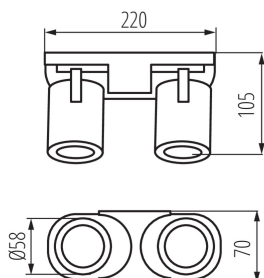

Wand-Deckenleuchte

5905339291233

MO
DE
RN
design

Die Spotleuchten Kanlux LAURIN bieten eine sehr große Auswahl an Richtungsleuchten für Decken und Wände dar. Durch das einfache und minimalistische Design kann die Leuchte in vielen Räumen im Haus eingesetzt werden. Die freie Richtungseinstellung des Lichtstrahles ist ein weiterer Vorteil dieser Leuchten.

ALLGEMEINE DATEN:

Farbe: schwarz

Einbauort: Wand- und Deckenmontage, Oberflächenmontage

Anwendungsbereich: innerhalb

Min. Installationsabstand zum beleuchteten Objekt: 0,5m

Länge [mm]: 220

Breite [mm]: 70

Höhe (mm): 108

TECHNISCHE DATEN:

Nennspannung [V]: 220-240 AC

Nennfrequenz [Hz]: 50

Maximale Leistung [W]: 2 x max 35

Schutzklasse gegen elektrischen Schlag: I

Leuchtmittel: PAR16

Leuchtmittel im Set enthalten: nein

Socket: GU10

Umgebungstemperaturbereich [°C]: 5÷25

Gehäusematerial: Aluminiumlegierung

Anschlussart: Würfel mit Schrauben

Querschnittbereich der verwendeten Leitungen [mm²]:
1÷2,5

Leuchte verstellbar in horizontaler Ebene [°]: 310

Leuchte verstellbar in vertikaler Ebene [°]: 90

IP-Klasse (Schutzart): 20

LOGISTIKDATEN:

Verpackungsart: 10

Stückzahl in Zwischenverpackung: 1

Stückzahl in Großverpackung: 10

Netto-Einzelgewicht [g]: 510

Grammatur [g]: 601

Länge der Einzelverpackung [cm]: 11.5

Breite der Einzelverpackung [cm]: 7.5

Höhe der Einzelverpackung [cm]: 22.5

Kartongewicht [kg]: 6.01

Kartonbreite [cm]: 24.5

Kartondhöhe [cm]: 25