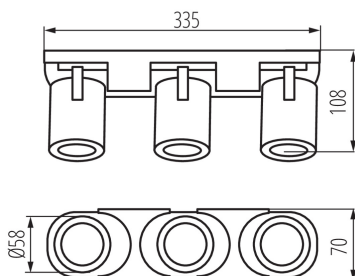

Wand-Deckenleuchte

5905339291240

MO
DE
RN
design

Die Spotleuchten Kanlux LAURIN bieten eine sehr große Auswahl an Richtungsleuchten für Decken und Wände dar. Durch das einfache und minimalistische Design kann die Leuchte in vielen Räumen im Haus eingesetzt werden. Die freie Richtungseinstellung des Lichtstrahles ist ein weiterer Vorteil dieser Leuchten.

ALLGEMEINE DATEN:

Farbe: weiß

Einbauort: Wand- und Deckenmontage, Oberflächenmontage

Anwendungsbereich: innerhalb

Min. Installationsabstand zum beleuchteten Objekt: 0,5m

Länge [mm]: 335

Breite [mm]: 70

Höhe (mm): 108

TECHNISCHE DATEN:

Nennspannung [V]: 220-240 AC

Nennfrequenz [Hz]: 50

Maximale Leistung [W]: 3 x max 35

Schutzklasse gegen elektrischen Schlag: I

Leuchtmittel: PAR16

Leuchtmittel im Set enthalten: nein

Socket: GU10

Umgebungstemperaturbereich [°C]: 5÷25

Gehäusematerial: Aluminiumlegierung

Anschlussart: Würfel mit Schrauben

Querschnittbereich der verwendeten Leitungen [mm²]:
1÷2,5

Leuchte verstellbar in horizontaler Ebene [°]: 310

Leuchte verstellbar in vertikaler Ebene [°]: 90

IP-Klasse (Schutzart): 20

LOGISTIKDATEN:

Verpackungsart: 10

Stückzahl in Zwischenverpackung: 1

Stückzahl in Großverpackung: 10

Netto-Einzelgewicht [g]: 810

Grammatur [g]: 934

Länge der Einzelverpackung [cm]: 11.5

Breite der Einzelverpackung [cm]: 7.5

Höhe der Einzelverpackung [cm]: 35.5

Kartongewicht [kg]: 9.34

Kartonbreite [cm]: 24

Kartonomie [cm]: 37.5