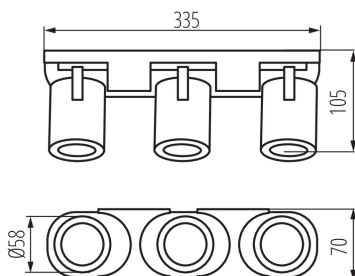

Wand-Deckenleuchte

5905339291257

MO
DE
RN
design

Die Spotleuchten Kanlux LAURIN bieten eine sehr große Auswahl an Richtungsleuchten für Decken und Wände dar. Durch das einfache und minimalistische Design kann die Leuchte in vielen Räumen im Haus eingesetzt werden. Die freie Richtungseinstellung des Lichtstrahles ist ein weiterer Vorteil dieser Leuchten.

ALLGEMEINE DATEN:

Farbe: schwarz

Einbauort: Wand- und Deckenmontage, Oberflächenmontage

Anwendungsbereich: innerhalb

Min. Installationsabstand zum beleuchteten Objekt: 0,5m

Länge [mm]: 335

Breite [mm]: 70

Höhe (mm): 108

TECHNISCHE DATEN:

Nennspannung [V]: 220-240 AC

Nennfrequenz [Hz]: 50

Maximale Leistung [W]: 3 x max 35

Schutzklasse gegen elektrischen Schlag: I

Leuchtmittel: PAR16

Leuchtmittel im Set enthalten: nein

Socket: GU10

Umgebungstemperaturbereich [°C]: 5÷25

Gehäusematerial: Aluminiumlegierung

Anschlussart: Würfel mit Schrauben

Querschnittbereich der verwendeten Leitungen [mm²]:
1÷2,5

Leuchte verstellbar in horizontaler Ebene [°]: 310

Leuchte verstellbar in vertikaler Ebene [°]: 90

IP-Klasse (Schutzart): 20

LOGISTIKDATEN:

Verpackungsart: 10

Stückzahl in Zwischenverpackung: 1

Stückzahl in Großverpackung: 10

Netto-Einzelgewicht [g]: 810

Grammatur [g]: 934

Länge der Einzelverpackung [cm]: 11.5

Breite der Einzelverpackung [cm]: 7.5

Höhe der Einzelverpackung [cm]: 35.5

Kartongewicht [kg]: 9.34

Kartonbreite [cm]: 24

Kartondecke [cm]: 37.5