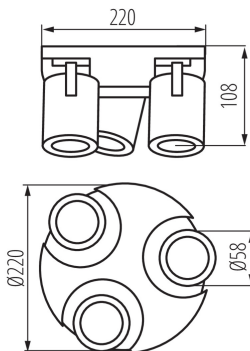

Wand-Deckenleuchte

5905339291264

MO
DE
RN
design

Die Spotleuchten Kanlux LAURIN bieten eine sehr große Auswahl an Richtungsleuchten für Decken und Wände dar. Durch das einfache und minimalistische Design kann die Leuchte in vielen Räumen im Haus eingesetzt werden. Die freie Richtungseinstellung des Lichtstrahles ist ein weiterer Vorteil dieser Leuchten.

ALLGEMEINE DATEN:

Farbe: weiß

Einbauort: Wand- und Deckenmontage, Oberflächenmontage

Anwendungsbereich: innerhalb

Min. Installationsabstand zum beleuchteten Objekt: 0,5m

Höhe (mm): 108

Durchmesser [mm]: 220

TECHNISCHE DATEN:

Nennspannung [V]: 220-240 AC

Nennfrequenz [Hz]: 50

Maximale Leistung [W]: 3 x max 35

Schutzklasse gegen elektrischen Schlag: I

Leuchtmittel: PAR16

Leuchtmittel im Set enthalten: nein

Socket: GU10

Umgebungstemperaturbereich [°C]: 5÷25

Gehäusematerial: Aluminiumlegierung

Anschlussart: Würfel mit Schrauben

Querschnittbereich der verwendeten Leitungen [mm²]:

1÷2,5

Leuchte verstellbar in horizontaler Ebene [°]: 310

Leuchte verstellbar in vertikaler Ebene [°]: 90

IP-Klasse (Schutzart): 20

LOGISTIKDATEN:

Verpackungsart: 6

Stückzahl in Zwischenverpackung: 1

Stückzahl in Großverpackung: 6

Netto-Einzelgewicht [g]: 900

Grammatur [g]: 1103.33

Länge der Einzelverpackung [cm]: 22.5

Breite der Einzelverpackung [cm]: 11

Höhe der Einzelverpackung [cm]: 22.5

Kartongewicht [kg]: 6.61998

Kartonbreite [cm]: 35.5

Kartondhöhe [cm]: 25

Kartonlänge [cm]: 46