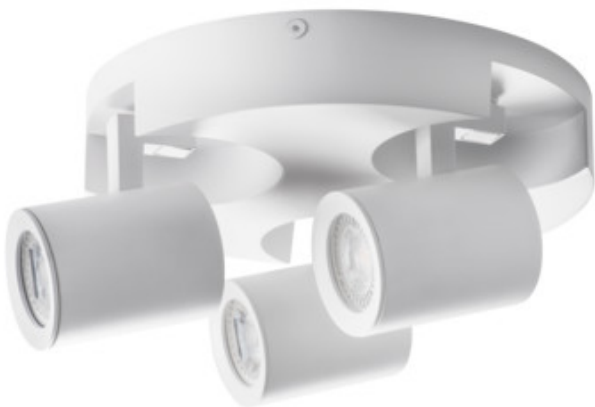

Wand-Deckenleuchte

5905339291264

MO
DE
RN
design

Die Spotleuchten Kanlux LAURIN bieten eine sehr große Auswahl an Richtungsleuchten für Decken und Wände dar. Durch das einfache und minimalistische Design kann die Leuchte in vielen Räumen im Haus eingesetzt werden. Die freie Richtungseinstellung des Lichtstrahles ist ein weiterer Vorteil dieser Leuchten.

ALLGEMEINE DATEN:

Farbe: weiß

Einbauort: Wand- und Deckenmontage, Oberflächenmontage

Anwendungsbereich: innerhalb

Min. Installationsabstand zum beleuchteten Objekt: 0,5m

Höhe (mm): 108

Durchmesser [mm]: 220

Umgebungstemperaturbereich [°C]: 5÷25

Gehäusematerial: Aluminiumlegierung

Anschlussart: Würfel mit Schrauben

Querschnittbereich der verwendeten Leitungen [mm²]:

1÷2,5

Leuchte verstellbar in horizontaler Ebene [°]: 310

Leuchte verstellbar in vertikaler Ebene [°]: 90

IP-Klasse (Schutzart): 20

LOGISTIKDATEN:

Verpackungsart: 6

Stückzahl in Zwischenverpackung: 1

Stückzahl in Großverpackung: 6

Netto-Einzelgewicht [g]: 900

Grammatur [g]: 1103.33