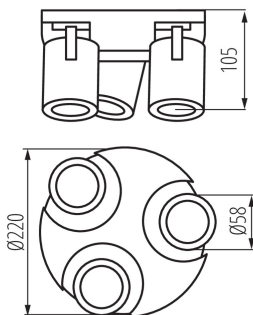

Wand-Deckenleuchte

5905339291271

MO
DE
RN
design

Die Spotleuchten Kanlux LAURIN bieten eine sehr große Auswahl an Richtungsleuchten für Decken und Wände dar. Durch das einfache und minimalistische Design kann die Leuchte in vielen Räumen im Haus eingesetzt werden. Die freie Richtungseinstellung des Lichtstrahles ist ein weiterer Vorteil dieser Leuchten.

ALLGEMEINE DATEN:

Farbe: schwarz

Einbauort: Wand- und Deckenmontage, Oberflächenmontage

Anwendungsbereich: innerhalb

Min. Installationsabstand zum beleuchteten Objekt: 0,5m

Höhe (mm): 108

Durchmesser [mm]: 220

TECHNISCHE DATEN:

Nennspannung [V]: 220-240 AC

Nennfrequenz [Hz]: 50

Maximale Leistung [W]: 3 x max 35

Schutzklasse gegen elektrischen Schlag: I

Leuchtmittel: PAR16

Leuchtmittel im Set enthalten: nein

Sockel: GU10

Umgebungstemperaturbereich [°C]: 5÷25

Gehäusematerial: Aluminiumlegierung

Anschlussart: Würfel mit Schrauben

Querschnittbereich der verwendeten Leitungen [mm²]:

1÷2,5

Leuchte verstellbar in horizontaler Ebene [°]: 310

Leuchte verstellbar in vertikaler Ebene [°]: 90

IP-Klasse (Schutzart): 20

LOGISTIKDATEN:

Verpackungsart: 6

Stückzahl in Zwischenverpackung: 1

Stückzahl in Großverpackung: 6

Netto-Einzelgewicht [g]: 900

Grammatur [g]: 1103.43

Länge der Einzelverpackung [cm]: 22.5

Breite der Einzelverpackung [cm]: 11

Höhe der Einzelverpackung [cm]: 22.5

Kartongewicht [kg]: 6.62058

Kartonbreite [cm]: 35.5

Kartondhöhe [cm]: 25

Kartonlänge [cm]: 46