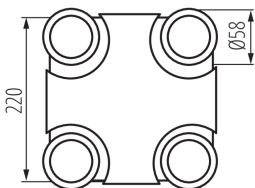

Wand-Deckenleuchte

5905339291288

MO
DE
RN
design

Die Spotleuchten Kanlux LAURIN bieten eine sehr große Auswahl an Richtungsleuchten für Decken und Wände dar. Durch das einfache und minimalistische Design kann die Leuchte in vielen Räumen im Haus eingesetzt werden. Die freie Richtungseinstellung des Lichtstrahles ist ein weiterer Vorteil dieser Leuchten.

ALLGEMEINE DATEN:

Farbe: weiß

Einbauort: Wand- und Deckenmontage, Oberflächenmontage

Anwendungsbereich: innerhalb

Min. Installationsabstand zum beleuchteten Objekt: 0,5m

Länge [mm]: 220

Breite [mm]: 220

Höhe (mm): 108

TECHNISCHE DATEN:

Nennspannung [V]: 220-240 AC

Nennfrequenz [Hz]: 50

Maximale Leistung [W]: 4 x max 35

Schutzklasse gegen elektrischen Schlag: I

Leuchtmittel: PAR16

Leuchtmittel im Set enthalten: nein

Socket: GU10

Umgebungstemperaturbereich [°C]: 5÷25

Gehäusematerial: Aluminiumlegierung

Anschlussart: Würfel mit Schrauben

Querschnittbereich der verwendeten Leitungen [mm²]:
1÷2,5

Leuchte verstellbar in horizontaler Ebene [°]: 310

Leuchte verstellbar in vertikaler Ebene [°]: 90

IP-Klasse (Schutzart): 20

LOGISTIKDATEN:

Verpackungsart: 6

Stückzahl in Zwischenverpackung: 1

Stückzahl in Großverpackung: 6

Netto-Einzelgewicht [g]: 1110

Grammatur [g]: 1313.33

Länge der Einzelverpackung [cm]: 22.5

Breite der Einzelverpackung [cm]: 11

Höhe der Einzelverpackung [cm]: 22.5

Kartongewicht [kg]: 7.87998

Kartonbreite [cm]: 35.5

Kartonghöhe [cm]: 25