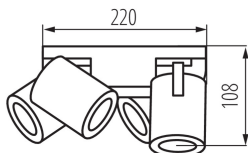

Wand-Deckenleuchte

5905339291288

MO
DE
RN
design

Die Spotleuchten Kanlux LAURIN bieten eine sehr große Auswahl an Richtungsleuchten für Decken und Wände dar. Durch das einfache und minimalistische Design kann die Leuchte in vielen Räumen im Haus eingesetzt werden. Die freie Richtungseinstellung des Lichtstrahles ist ein weiterer Vorteil dieser Leuchten.

ALLGEMEINE DATEN:

Farbe: weiß

Einbauort: Wand- und Deckenmontage, Oberflächenmontage

Anwendungsbereich: innerhalb

Min. Installationsabstand zum beleuchteten Objekt: 0,5m

Länge [mm]: 220

Breite [mm]: 220

Höhe (mm): 108

TECHNISCHE DATEN:

Nennspannung [V]: 220-240 AC

Nennfrequenz [Hz]: 50

Maximale Leistung [W]: 4 x max 35

Schutzklasse gegen elektrischen Schlag: I

Leuchtmittel: PAR16

Leuchtmittel im Set enthalten: nein

Socket: GU10

Umgebungstemperaturbereich [°C]: 5÷25

Gehäusematerial: Aluminiumlegierung

Anschlussart: Würfel mit Schrauben

Querschnittbereich der verwendeten Leitungen [mm²]:
1÷2,5

Leuchte verstellbar in horizontaler Ebene [°]: 310

Leuchte verstellbar in vertikaler Ebene [°]: 90

IP-Klasse (Schutzart): 20

LOGISTIKDATEN:

Verpackungsart: 6

Stückzahl in Zwischenverpackung: 1

Stückzahl in Großverpackung: 6

Netto-Einzelgewicht [g]: 1110

Grammatur [g]: 1313.33

Länge der Einzelverpackung [cm]: 22.5

Breite der Einzelverpackung [cm]: 11

Höhe der Einzelverpackung [cm]: 22.5

Kartongewicht [kg]: 7.87998

Kartonbreite [cm]: 35.5

Kartonghöhe [cm]: 25