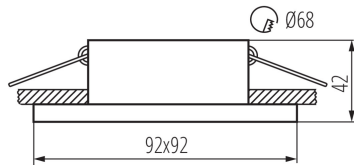

Dekorring ohne keramische Fassung: ja

Darf nicht mit wärmeisolierendem Material abgedeckt werden.: ja

Länge [mm]: 92

Breite [mm]: 92

Höhe (mm): 42

Montagebohrung [mm]: Ø68

TECHNISCHE DATEN:

Nennspannung [V]: 12 AC; 12 DC; 220-240 AC

Winklereinstellung der Leuchte: nicht verfügbar

IP-Klasse (Schutzart): 20

LOGISTIKDATEN:

Verpackungsart: 100

Stückzahl in Zwischenverpackung: 1

Stückzahl in Großverpackung: 100

Netto-Einzelgewicht [g]: 144

Grammatur [g]: 179

Länge der Einzelverpackung [cm]: 10

Breite der Einzelverpackung [cm]: 5

Höhe der Einzelverpackung [cm]: 10

Kartongewicht [kg]: 17.9

Kartonbreite [cm]: 27

29131 SIMEN DSL B/W/B

Einbau-Downlight

Kartonhöhe [cm]: 43

Kartonlänge [cm]: 53

Kartonvolumen [m³]: 0.061533

ZUSÄTZLICHE INFORMATIONEN:

- Dekorring ohne keramische Fassung