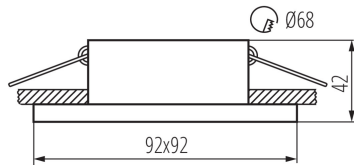

**Dekorring ohne keramische Fassung:** ja

**Darf nicht mit wärmeisolierendem Material abgedeckt werden.:** ja

**Länge [mm]:** 92

**Breite [mm]:** 92

**Höhe (mm):** 42

**Montagebohrung [mm]:** Ø68

**Breite der Einzelverpackung [cm]:** 5

**Höhe der Einzelverpackung [cm]:** 10

**Kartongewicht [kg]:** 17.9

**Kartonbreite [cm]:** 27

Einbau-Downlight

**Kartonhöhe [cm]:** 43

**Kartonlänge [cm]:** 53

**Kartonvolumen [m<sup>3</sup>]:** 0.061533