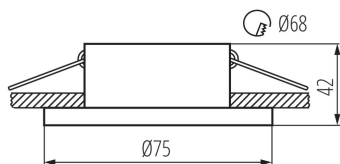

Einbau-Downlight

5905339291370

Die Kanlux SIMEN DSO Leuchte besteht aus zwei Teilen: aus einem Ring und einem Körper. Wir bieten feste Farbsätze in klassischem Schwarz-Weiß und Leuchten mit Silber- und Goldelementen an, die zu ihrer Einrichtung passen und dort zu dekorativen Elementen werden. Sie können auch Elemente der Kanlux SIMEN Leuchtensätze beliebig austauschen.

### ALLGEMEINE DATEN:

**Farbe:** schwarz / gold

**Notwendige Verwendung von selbstabschirmenden**

**Lampen:** ja

**Einbauort:** Deckeneinbau

**Anwendungsbereich:** innerhalb

**Min.Installationsabstand zum beleuchteten Objekt:** 0,5m

**Dekorring ohne keramische Fassung:** ja

**Darf nicht mit wärmeisolierendem Material abgedeckt werden.:** ja

**Höhe (mm):** 42

**Durchmesser [mm]:** 75

**Montagebohrung [mm]:** Ø68