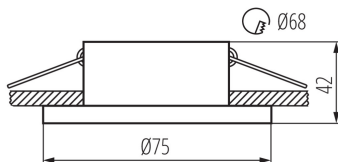

Einbau-Downlight

5905339291387

Die Kanlux SIMEN DSO Leuchte besteht aus zwei Teilen: aus einem Ring und einem Körper. Wir bieten feste Farbsätze in klassischem Schwarz-Weiß und Leuchten mit Silber- und Goldelementen an, die zu ihrer Einrichtung passen und dort zu dekorativen Elementen werden. Sie können auch Elemente der Kanlux SIMEN Leuchtensätze beliebig austauschen.

ALLGEMEINE DATEN:

Farbe: schwarz / weiß

Notwendige Verwendung von selbstabschirmenden

Lampen: ja

Einbauort: Deckeneinbau

Anwendungsbereich: innerhalb

Min.Installationsabstand zum beleuchteten Objekt: 0,5m

Dekorring ohne keramische Fassung: ja

Darf nicht mit wärmeisolierendem Material abgedeckt werden.: ja

Höhe (mm): 42

Durchmesser [mm]: 75

Montagebohrung [mm]: Ø68

TECHNISCHE DATEN:

Nennspannung [V]: 12 AC; 12 DC; 220-240 AC

Maximale Leistung [W]: max 10

Breite der Einzelverpackung [cm]: 5

Höhe der Einzelverpackung [cm]: 8

Kartongewicht [kg]: 10.78

Kartonbreite [cm]: 27.5

Kartondhöhe [cm]: 36

Einbau-Downlight

Kartonlänge [cm]: 42.5

Kartonvolumen [m³]: 0.042075