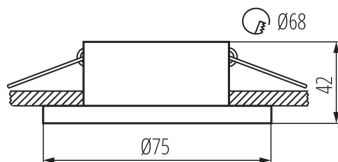

Einbau-Downlight

5905339291400

Die Kanlux SIMEN DSO Leuchte besteht aus zwei Teilen: aus einem Ring und einem Körper. Wir bieten feste Farbsätze in klassischem Schwarz-Weiß und Leuchten mit Silber- und Goldelementen an, die zu ihrer Einrichtung passen und dort zu dekorativen Elementen werden. Sie können auch Elemente der Kanlux SIMEN Leuchtensätze beliebig austauschen.

ALLGEMEINE DATEN:

Farbe: weiß / gold

Notwendige Verwendung von selbstabschirmenden

Lampen: ja

Einbauort: Deckeneinbau

Anwendungsbereich: innerhalb

Min.Installationsabstand zum beleuchteten Objekt: 0,5m

Dekorring ohne keramische Fassung: ja

Darf nicht mit wärmeisulierendem Material abgedeckt werden.: ja

Höhe (mm): 42

Durchmesser [mm]: 75

Montagebohrung [mm]: Ø68

TECHNISCHE DATEN:

Nennspannung [V]: 12 AC; 12 DC; 220-240 AC

Maximale Leistung [W]: max 10

Breite der Einzelverpackung [cm]: 5

Höhe der Einzelverpackung [cm]: 8

Kartongewicht [kg]: 10.78

Kartonbreite [cm]: 27.5

Kartonhöhe [cm]: 36

Einbau-Downlight

Kartonlänge [cm]: 42.5

Kartonvolumen [m³]: 0.042075