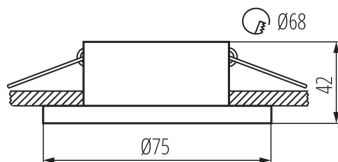

Einbau-Downlight

5905339291424

Die Kanlux SIMEN DSO Leuchte besteht aus zwei Teilen: aus einem Ring und einem Körper. Wir bieten feste Farbsätze in klassischem Schwarz-Weiß und Leuchten mit Silber- und Goldelementen an, die zu ihrer Einrichtung passen und dort zu dekorativen Elementen werden. Sie können auch Elemente der Kanlux SIMEN Leuchtensätze beliebig austauschen.

### ALLGEMEINE DATEN:

**Farbe:** gold / weiß

**Notwendige Verwendung von selbstabschirmenden**

**Lampen:** ja

**Einbauort:** Deckeneinbau

**Anwendungsbereich:** innerhalb

**Min.Installationsabstand zum beleuchteten Objekt:** 0,5m

**Dekorring ohne keramische Fassung:** ja

**Darf nicht mit wärmeisolierendem Material abgedeckt werden.:** ja

**Höhe (mm):** 42

**Durchmesser [mm]:** 75

**Montagebohrung [mm]:** Ø68