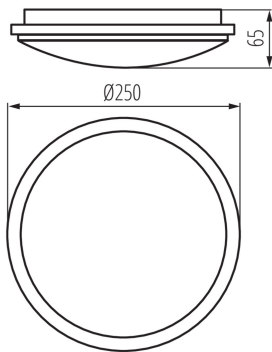

LED- Deckenleuchte