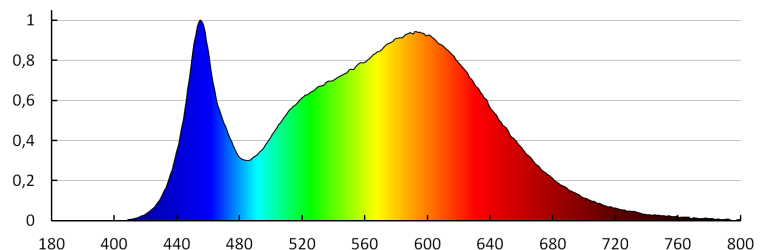

LOGISTIKDATEN:

Verpackungsart: 10

Stückzahl in Zwischenverpackung: 1

Stückzahl in Großverpackung: 10

Netto-Einzelgewicht [g]: 480

Grammatur [g]: 681

Länge der Einzelverpackung [cm]: 25.5

Breite der Einzelverpackung [cm]: 7

Höhe der Einzelverpackung [cm]: 25.5

Kartongewicht [kg]: 6.81

Kartonbreite [cm]: 37.5

Kartonhöhe [cm]: 28.5

Kartonlänge [cm]: 52

Kartonvolumen [m³]: 0.055575

KANLUX S.A. (kat 29162) ORTE LED 18W-NW-O-SE / LDC (Polar)