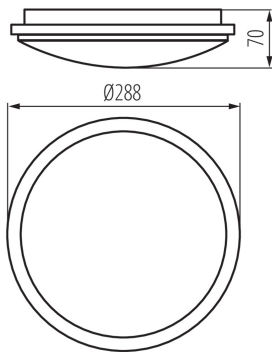

LED- Deckenleuchte