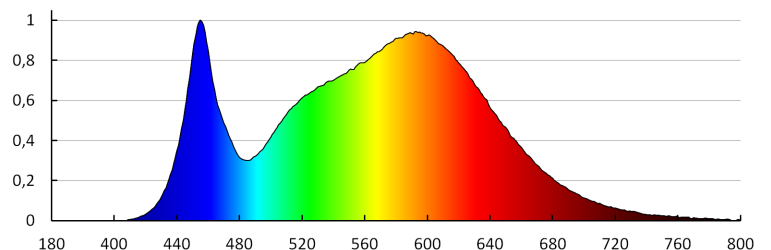

LOGISTIKDATEN:

Verpackungsart: 10

Stückzahl in Zwischenverpackung: 1

Stückzahl in Großverpackung: 10

Netto-Einzelgewicht [g]: 570

Grammatur [g]: 826

Länge der Einzelverpackung [cm]: 29.5

Breite der Einzelverpackung [cm]: 7.5

Höhe der Einzelverpackung [cm]: 29.5

Kartongewicht [kg]: 8.26

Kartonbreite [cm]: 40

Kartonhöhe [cm]: 32.5

Kartonlänge [cm]: 60

Kartonvolumen [m³]: 0.078

KANLUX S.A. (kat 29163) ORTE LED 24W-NW-O-SE / LDC (Polar)