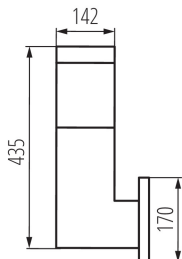

5905339291707

IP
54

XXL
size

Kanlux INVO OP ist eine Serie von architektonischen Außenleuchten. Die ganze Serie besteht aus Poller- und einer Fassadenleuchten. Die Kanlux INVO-Leuchte ist eine Leuchte für austauschbare Leuchtmittel mit E27-Sockel, was die freie Wahl der Farbe und Intensität der Beleuchtung ermöglicht.

ALLGEMEINE DATEN:

Farbe: graphit

Einbauort: Wandmontage

Anwendungsbereich: innen und außen

Min.Installationsabstand zum beleuchteten Objekt: 0,5m

Austauschbare Lampe/Lichtquelle: ja

Länge [mm]: 170

Breite [mm]: 170

Höhe (mm): 435

TECHNISCHE DATEN:

Nennspannung [V]: 220-240 AC

Nennfrequenz [Hz]: 50

Maximale Leistung [W]: max 20

Schutzklasse gegen elektrischen Schlag: II

Abdeckungsmaterial: Kunststoff

Leuchtmittel: GLS/CFL/LED

Leuchtmittel im Set enthalten: nein

Sockel: E27

Umgebungstemperaturbereich [°C]: -20÷35

Gehäusematerial: Kunststoff

Anschlussart: Anschlusswürfel

Querschnittbereich der verwendeten Leitungen [mm²]:
0,75÷1,5

IP-Klasse (Schutzart): 54

LOGISTIKDATEN:

Verpackungsart: 1

Stückzahl in Zwischenverpackung: 1

Stückzahl in Großverpackung: 1

Netto-Einzelgewicht [g]: 1720

Grammatur [g]: 2360

Länge der Einzelverpackung [cm]: 26.5

Breite der Einzelverpackung [cm]: 26.5

Höhe der Einzelverpackung [cm]: 53

Kartongewicht [kg]: 2.36

Kartonbreite [cm]: 26.5

Kartondhöhe [cm]: 53

Kartonlänge [cm]: 26.5