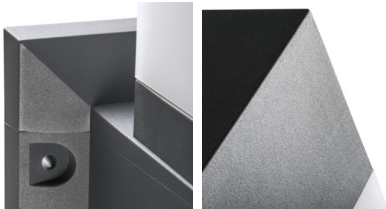

5905339291707

IP  
54

XXL  
size

Kanlux INVO OP ist eine Serie von architektonischen Außenleuchten. Die ganze Serie besteht aus Poller- und einer Fassadenleuchten. Die Kanlux INVO-Leuchte ist eine Leuchte für austauschbare Leuchtmittel mit E27-Sockel, was die freie Wahl der Farbe und Intensität der Beleuchtung ermöglicht.

#### ALLGEMEINE DATEN:

**Farbe:** graphit

**Einbauort:** Wandmontage

**Anwendungsbereich:** innen und außen

**Min.Installationsabstand zum beleuchteten Objekt:** 0,5m

**Austauschbare Lampe/Lichtquelle:** ja

**Länge [mm]:** 170

**Breite [mm]:** 170

**Höhe (mm):** 435