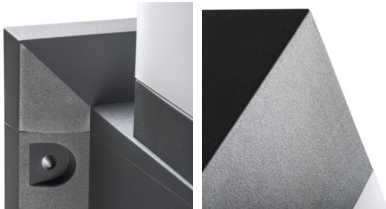

5905339291714

IP
54

XXL
size

Kanlux INVO OP ist eine Serie von architektonischen Außenleuchten. Die ganze Serie besteht aus Poller- und einer Fassadenleuchten. Die Kanlux INVO-Leuchte ist eine Leuchte für austauschbare Leuchtmittel mit E27-Sockel, was die freie Wahl der Farbe und Intensität der Beleuchtung ermöglicht.

ALLGEMEINE DATEN:

Farbe: graphit

Einbauort: Bodenmontage

Anwendungsbereich: innen und außen

Min.Installationsabstand zum beleuchteten Objekt: 0,5m

Austauschbare Lampe/Lichtquelle: ja

Länge [mm]: 220

Breite [mm]: 220

Leuchtmittel im Set enthalten: nein

Sockel: E27

Umgebungstemperaturbereich [°C]: -20÷35

Gehäusematerial: Kunststoff

Anschlussart: Anschlusswürfel

Querschnittbereich der verwendeten Leitungen [mm²]:
0,75÷1,5