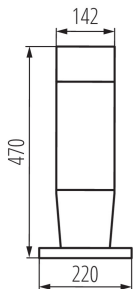

5905339291714

IP
54

XXL
size

Kanlux INVO OP ist eine Serie von architektonischen Außenleuchten. Die ganze Serie besteht aus Poller- und einer Fassadenleuchten. Die Kanlux INVO-Leuchte ist eine Leuchte für austauschbare Leuchtmittel mit E27-Sockel, was die freie Wahl der Farbe und Intensität der Beleuchtung ermöglicht.

ALLGEMEINE DATEN:

Farbe: graphit

Einbauort: Bodenmontage

Anwendungsbereich: innen und außen

Min.Installationsabstand zum beleuchteten Objekt: 0,5m

Austauschbare Lampe/Lichtquelle: ja

Länge [mm]: 220

Breite [mm]: 220

Höhe (mm): 470

TECHNISCHE DATEN:

Nennspannung [V]: 220-240 AC

Nennfrequenz [Hz]: 50

Maximale Leistung [W]: max 20

Schutzklasse gegen elektrischen Schlag: II

Abdeckungsmaterial: Kunststoff

Leuchtmittel: GLS/CFL/LED

Leuchtmittel im Set enthalten: nein

Sockel: E27

Umgebungstemperaturbereich [°C]: -20÷35

Gehäusematerial: Kunststoff

Anschlussart: Anschlusswürfel

Querschnittbereich der verwendeten Leitungen [mm²]:
0,75÷1,5

IP-Klasse (Schutzart): 54

LOGISTIKDATEN:

Verpackungsart: 1

Stückzahl in Zwischenverpackung: 1

Stückzahl in Großverpackung: 1

Netto-Einzelgewicht [g]: 1750

Grammatur [g]: 2390

Länge der Einzelverpackung [cm]: 26.5

Breite der Einzelverpackung [cm]: 26.5

Höhe der Einzelverpackung [cm]: 53

Kartongewicht [kg]: 2.39

Kartonbreite [cm]: 26.5

Kartonhöhe [cm]: 53

Kartonlänge [cm]: 26.5