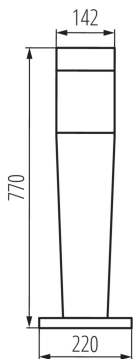

5905339291721

IP
54

XXL
size

Kanlux INVO OP ist eine Serie von architektonischen Außenleuchten. Die ganze Serie besteht aus Poller- und einer Fassadenleuchten. Die Kanlux INVO-Leuchte ist eine Leuchte für austauschbare Leuchtmittel mit E27-Sockel, was die freie Wahl der Farbe und Intensität der Beleuchtung ermöglicht.

ALLGEMEINE DATEN:

Farbe: graphit

Einbauort: Bodenmontage

Anwendungsbereich: innen und außen

Min.Installationsabstand zum beleuchteten Objekt: 0,5m

Austauschbare Lampe/Lichtquelle: ja

Länge [mm]: 220

Breite [mm]: 220

Höhe [mm]: 770

TECHNISCHE DATEN:

Nennspannung [V]: 220-240 AC

Nennfrequenz [Hz]: 50

Maximale Leistung [W]: max 20

Schutzklasse gegen elektrischen Schlag: II

Abdeckungsmaterial: Kunststoff

Leuchtmittel: GLS/CFL/LED

Leuchtmittel im Set enthalten: nein

Sockel: E27

Umgebungstemperaturbereich [°C]: -20÷35

Gehäusematerial: Kunststoff

Anschlussart: Anschlusswürfel

Querschnittbereich der verwendeten Leitungen [mm²]:
0,75÷1,5

IP-Klasse (Schutzart): 54

LOGISTIKDATEN:

Verpackungsart: 1

Stückzahl in Zwischenverpackung: 1

Stückzahl in Großverpackung: 1

Netto-Einzelgewicht [g]: 2470

Grammatur [g]: 3130

Länge der Einzelverpackung [cm]: 26.5

Breite der Einzelverpackung [cm]: 26.5

Höhe der Einzelverpackung [cm]: 83.5

Kartongewicht [kg]: 3.13

Kartonbreite [cm]: 26.5

Kartonhöhe [cm]: 83.5

Kartonlänge [cm]: 26.5