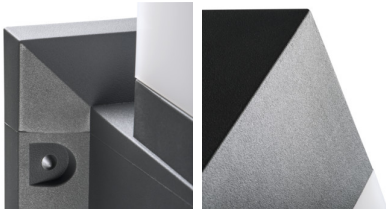

5905339291721

IP
54

XXL
size

Kanlux INVO OP ist eine Serie von architektonischen Außenleuchten. Die ganze Serie besteht aus Poller- und einer Fassadenleuchten. Die Kanlux INVO-Leuchte ist eine Leuchte für austauschbare Leuchtmittel mit E27-Sockel, was die freie Wahl der Farbe und Intensität der Beleuchtung ermöglicht.

ALLGEMEINE DATEN:

Farbe: graphit

Einbauort: Bodenmontage

Anwendungsbereich: innen und außen

Min.Installationsabstand zum beleuchteten Objekt: 0,5m

Austauschbare Lampe/Lichtquelle: ja

Länge [mm]: 220

Breite [mm]: 220

Leuchtmittel im Set enthalten: nein

Sockel: E27

Umgebungstemperaturbereich [°C]: -20÷35

Gehäusematerial: Kunststoff

Anschlussart: Anschlusswürfel

Querschnittbereich der verwendeten Leitungen [mm²]:
0,75÷1,5