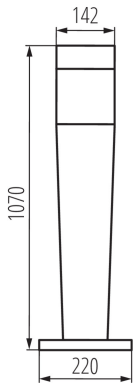

5905339291738

IP
54

XXL
size

Kanlux INVO OP ist eine Serie von architektonischen Außenleuchten. Die ganze Serie besteht aus Poller- und einer Fassadenleuchten. Die Kanlux INVO-Leuchte ist eine Leuchte für austauschbare Leuchtmittel mit E27-Sockel, was die freie Wahl der Farbe und Intensität der Beleuchtung ermöglicht.

ALLGEMEINE DATEN:

Farbe: graphit

Einbauort: Bodenmontage

Anwendungsbereich: innen und außen

Min.Installationsabstand zum beleuchteten Objekt: 0,5m

Austauschbare Lampe/Lichtquelle: ja

Länge [mm]: 220

Breite [mm]: 220

Höhe [mm]: 1070

TECHNISCHE DATEN:

Nennspannung [V]: 220-240 AC

Nennfrequenz [Hz]: 50

Maximale Leistung [W]: max 20

Schutzklasse gegen elektrischen Schlag: II

Abdeckungsmaterial: Kunststoff

Leuchtmittel: GLS/CFL/LED

Leuchtmittel im Set enthalten: nein

Sockel: E27

Umgebungstemperaturbereich [°C]: -20÷35

Gehäusematerial: Kunststoff

Anschlussart: Anschlusswürfel

Querschnittbereich der verwendeten Leitungen [mm²]:
0,75÷1,5

IP-Klasse (Schutzart): 54

LOGISTIKDATEN:

Verpackungsart: 1

Stückzahl in Zwischenverpackung: 1

Stückzahl in Großverpackung: 1

Netto-Einzelgewicht [g]: 2970

Grammatur [g]: 3840

Länge der Einzelverpackung [cm]: 26.5

Breite der Einzelverpackung [cm]: 26.5

Höhe der Einzelverpackung [cm]: 113

Kartongewicht [kg]: 3.84

Kartonbreite [cm]: 26.5

Kartonhöhe [cm]: 113

Kartonlänge [cm]: 26.5