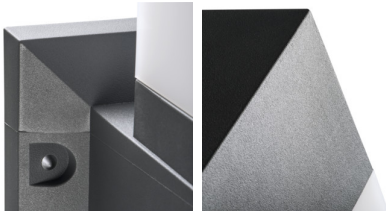

5905339291738

IP  
54

XXL  
size

Kanlux INVO OP ist eine Serie von architektonischen Außenleuchten. Die ganze Serie besteht aus Poller- und einer Fassadenleuchten. Die Kanlux INVO-Leuchte ist eine Leuchte für austauschbare Leuchtmittel mit E27-Sockel, was die freie Wahl der Farbe und Intensität der Beleuchtung ermöglicht.

**Leuchtmittel im Set enthalten:** nein

**Sockel:** E27

**Umgebungstemperaturbereich [°C]:** -20÷35

**Gehäusematerial:** Kunststoff

**Anschlussart:** Anschlusswürfel

**Querschnittbereich der verwendeten Leitungen [mm<sup>2</sup>]:**  
0,75÷1,5