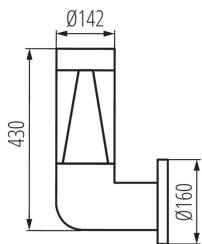

ARCHITEKTONISCHE LEUCHE FÜR AUSTAUSCHBARE LEUCHTMITTEL

5905339291745

IP
54

XXL
size

Kanlux INVO TR ist eine Serie von Architekturleuchten für austauschbare GU10-Leuchtmittel. Die Pollerleuchten und die Fassadenleuchte verteilen das Licht sehr effektiv nicht nur im Garten, sondern sie erleuchten auch Gassen, Pfade oder Spazierwege. Jede Leuchte bietet Platz für 3 Leuchtmittel.

ALLGEMEINE DATEN:

Farbe: graphit

Einbauort: Wandmontage

Anwendungsbereich: innen und außen

Min.Installationsabstand zum beleuchteten Objekt: 0,5m

Austauschbare Lampe/Lichtquelle: ja

Länge [mm]: 160

Breite [mm]: 160

Höhe (mm): 430

TECHNISCHE DATEN:

Nennspannung [V]: 220-240 AC

Nennfrequenz [Hz]: 50

Maximale Leistung [W]: 3 x max 3,5

Schutzklasse gegen elektrischen Schlag: II

Abdeckungsmaterial: Kunststoff

Leuchtmittel: PAR16

Leuchtmittel im Set enthalten: nein

Socket: GU10

Umgebungstemperaturbereich [°C]: -20÷35

Gehäusematerial: Kunststoff

Anschlussart: Selbstklemmender Würfel

Querschnittbereich der verwendeten Leitungen [mm²]:
0,75÷2,5

IP-Klasse (Schutzart): 54

LOGISTIKDATEN:

Verpackungsart: 1

Stückzahl in Zwischenverpackung: 1

Stückzahl in Großverpackung: 1

Netto-Einzelgewicht [g]: 1580

Grammatur [g]: 2220

Länge der Einzelverpackung [cm]: 26.5

Breite der Einzelverpackung [cm]: 26.5

Höhe der Einzelverpackung [cm]: 53

Kartongewicht [kg]: 2.22

Kartonbreite [cm]: 26.5

Kartonhöhe [cm]: 53

Kartonlänge [cm]: 26.5