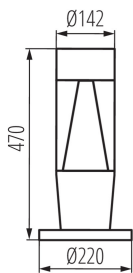

ARCHITEKTONISCHE LEUCHE FÜR AUSTAUSCHBARE LEUCHTMITTEL

5905339291752

IP
54

XXL
size

Kanlux INVO TR ist eine Serie von Architekturleuchten für austauschbare GU10-Leuchtmittel. Die Pollerleuchten und die Fassadenleuchte verteilen das Licht sehr effektiv nicht nur im Garten, sondern sie erleuchten auch Gassen, Pfade oder Spazierwege. Jede Leuchte bietet Platz für 3 Leuchtmittel.

ALLGEMEINE DATEN:

Farbe: graphit

Einbauort: Bodenmontage

Anwendungsbereich: innen und außen

Min.Installationsabstand zum beleuchteten Objekt: 0,5m

Austauschbare Lampe/Lichtquelle: ja

Länge [mm]: 220

Breite [mm]: 220

Höhe (mm): 470

TECHNISCHE DATEN:

Nennspannung [V]: 220-240 AC

Nennfrequenz [Hz]: 50

Maximale Leistung [W]: 3 x max 3,5

Schutzklasse gegen elektrischen Schlag: II

Abdeckungsmaterial: Kunststoff

Leuchtmittel: PAR16

Leuchtmittel im Set enthalten: nein

Socket: GU10

Umgebungstemperaturbereich [°C]: -20÷35

Gehäusematerial: Kunststoff

Anschlussart: Selbstklemmender Würfel

Querschnittbereich der verwendeten Leitungen [mm²]:

0,75÷2,5

IP-Klasse (Schutzart): 54

LOGISTIKDATEN:

Verpackungsart: 1

Stückzahl in Zwischenverpackung: 1

Stückzahl in Großverpackung: 1

Netto-Einzelgewicht [g]: 1560

Grammatur [g]: 2200

Länge der Einzelverpackung [cm]: 26.5

Breite der Einzelverpackung [cm]: 26.5

Höhe der Einzelverpackung [cm]: 53

Kartongewicht [kg]: 2.2

Kartonbreite [cm]: 26.5

Kartonhöhe [cm]: 53

Kartonlänge [cm]: 26.5