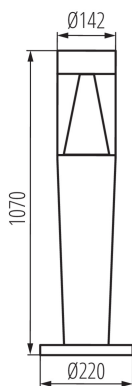

5905339291776

IP
54

XXL
size

Kanlux INVO TR ist eine Serie von Architekturleuchten für austauschbare GU10-Leuchtmittel. Die Pollerleuchten und die Fassadenleuchte verteilen das Licht sehr effektiv nicht nur im Garten, sondern sie erleuchten auch Gassen, Pfade oder Spazierwege. Jede Leuchte bietet Platz für 3 Leuchtmittel.

ALLGEMEINE DATEN:

Farbe: graphit

Einbauort: Bodenmontage

Anwendungsbereich: innen und außen

Min.Installationsabstand zum beleuchteten Objekt: 0,5m

Austauschbare Lampe/Lichtquelle: ja

Länge [mm]: 220

Breite [mm]: 220

Höhe [mm]: 1070

TECHNISCHE DATEN:

Nennspannung [V]: 220-240 AC

Nennfrequenz [Hz]: 50

Maximale Leistung [W]: 3 x max 3,5

Schutzklasse gegen elektrischen Schlag: II

Abdeckungsmaterial: Kunststoff

Leuchtmittel: PAR16

Leuchtmittel im Set enthalten: nein

Socket: GU10

Umgebungstemperaturbereich [°C]: -20÷35

Gehäusematerial: Kunststoff

Anschlussart: Selbstklemmender Würfel

Querschnittbereich der verwendeten Leitungen [mm²]:
0,75÷2,5

IP-Klasse (Schutzart): 54

LOGISTIKDATEN:

Verpackungsart: 1

Stückzahl in Zwischenverpackung: 1

Stückzahl in Großverpackung: 1

Netto-Einzelgewicht [g]: 2500

Grammatur [g]: 3370

Länge der Einzelverpackung [cm]: 26.5

Breite der Einzelverpackung [cm]: 26.5

Höhe der Einzelverpackung [cm]: 113

Kartongewicht [kg]: 3.37

Kartonbreite [cm]: 26.5

Kartonhöhe [cm]: 113

Kartonlänge [cm]: 26.5