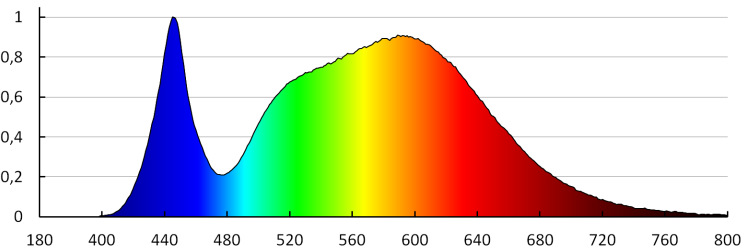

LOGISTIKDATEN:

Maßeinheit: Stück
Verpackungsart: 30
Stückzahl in Zwischenverpackung: 1
Stückzahl in Großverpackung: 30
Netto-Einzelgewicht [g]: 174
Grammatur [g]: 236.33
Brutto-Einzelgewicht [g]: 210
Länge der Einzelverpackung [cm]: 7.5
Breite der Einzelverpackung [cm]: 3.5
Höhe der Einzelverpackung [cm]: 30.5
Kartongewicht [kg]: 7.0899
Kartonbreite [cm]: 32
Kartonhöhe [cm]: 23.5
Kartonlänge [cm]: 39
Kartonvolumen [m³]: 0.029328