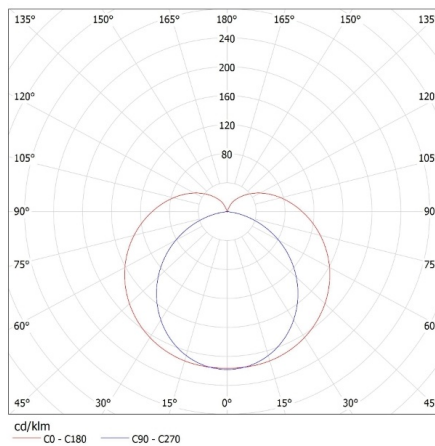

KANLUX S.A. (kat 29210) MERA LED 5W NW / LDC (Polar)