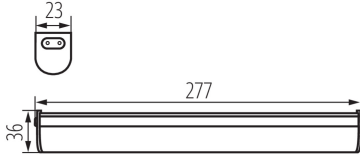

IP-Klasse (Schutzart): 20

LOGISTIKDATEN:

Maßeinheit: Stück
Verpackungsart: 30
Stückzahl in Zwischenverpackung: 1
Stückzahl in Großverpackung: 30
Netto-Einzelgewicht [g]: 174
Grammatur [g]: 236.33
Brutto-Einzelgewicht [g]: 210
Länge der Einzelverpackung [cm]: 7.5
Breite der Einzelverpackung [cm]: 3.5
Höhe der Einzelverpackung [cm]: 30.5
Kartongewicht [kg]: 7.0899
Kartonbreite [cm]: 32
Kartonhöhe [cm]: 23.5
Kartonlänge [cm]: 39
Kartonvolumen [m³]: 0.029328