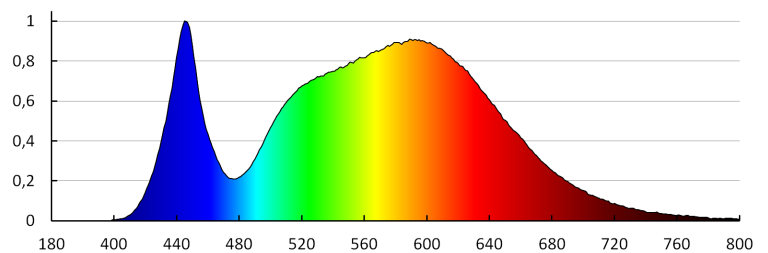

LOGISTIKDATEN:

Maßeinheit: Stück

Verpackungsart: 30

Stückzahl in Zwischenverpackung: 1

Stückzahl in Großverpackung: 30

Netto-Einzelgewicht [g]: 210

Grammatur [g]: 310.67

Länge der Einzelverpackung [cm]: 7.5

Breite der Einzelverpackung [cm]: 3.5

Höhe der Einzelverpackung [cm]: 56.5

Kartongewicht [kg]: 9.3201

Kartonbreite [cm]: 40

Kartonhöhe [cm]: 23

Kartonlänge [cm]: 58

Kartonvolumen [m³]: 0.05336