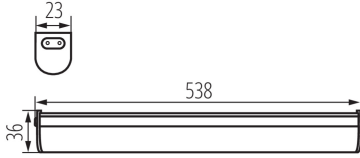

LED-Möbelunterbauleuchte