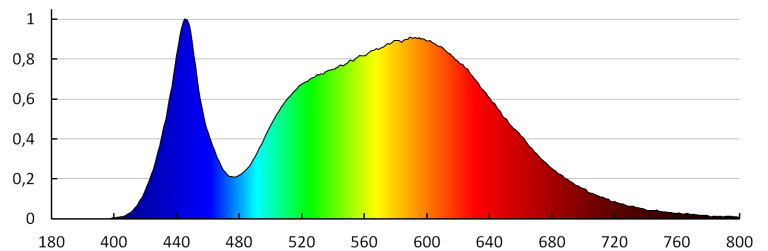

LOGISTIKDATEN:

Maßeinheit: Stück
Verpackungsart: 20
Stückzahl in Zwischenverpackung: 1
Stückzahl in Großverpackung: 20
Netto-Einzelgewicht [g]: 320
Grammatur [g]: 518
Länge der Einzelverpackung [cm]: 7.5
Breite der Einzelverpackung [cm]: 3.5
Höhe der Einzelverpackung [cm]: 116
Kartongewicht [kg]: 10.36
Kartonbreite [cm]: 32
Kartonhöhe [cm]: 19.5
Kartonlänge [cm]: 117.5
Kartonvolumen [m³]: 0.07332