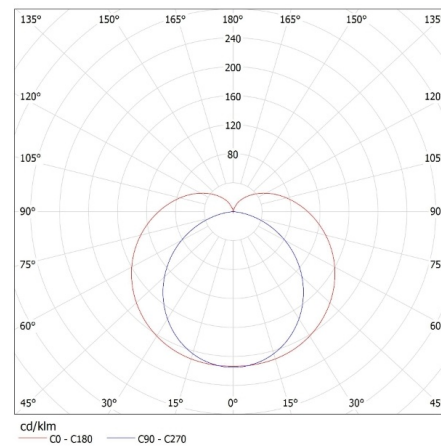

KANLUX S.A. (kat 29213) MERA LED 20W NW / LDC (Polar)