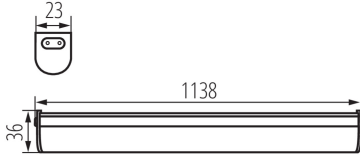

LED-Möbelunterbauleuchte