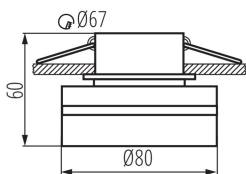

Einbau-Downlight

5905339292339

KANLUX GOVIK ist eine neue Spotleuchte in einem einzigartigen Design. Durch die Verwendung eines matten Acryldiffusors wird das Licht gestreut und das Leuchtmittel unsichtbar gemacht. Die Leuchte sieht aus wie eine miniatur-integrierte Aufbauleuchte.

ALLGEMEINE DATEN:

Farbe: weiß / gold

Einbauort: Deckeneinbau

Anwendungsbereich: innerhalb

Min.Installationsabstand zum beleuchteten Objekt: 0,5m

Dekorring ohne keramische Fassung: ja

Darf nicht mit wärmeisolierendem Material abgedeckt werden.: ja

Höhe (mm): 60

Durchmesser [mm]: 80

Montagebohrung [mm]: Ø67

TECHNISCHE DATEN:

Nennspannung [V]: 12 AC; 12 DC; 220-240 AC

Maximale Leistung [W]: max 10

Schutzklasse gegen elektrischen Schlag: II/III

Leuchtmittel: MR16/PAR16

Leuchtmittel im Set enthalten: nein

Socket: Gx5,3/GU10

Umgebungstemperaturbereich [°C]: 5÷25

Gehäusematerial: Aluminiumlegierung

Winkleinstellung der Leuchte: nicht verfügbar

IP-Klasse (Schutzart): 20

LOGISTIKDATEN:

Verpackungsart: 50

Stückzahl in Zwischenverpackung: 1

Stückzahl in Großverpackung: 50

Netto-Einzelgewicht [g]: 132

Grammatur [g]: 174.6

Länge der Einzelverpackung [cm]: 8.5

Breite der Einzelverpackung [cm]: 8.5

Höhe der Einzelverpackung [cm]: 7.5

Kartongewicht [kg]: 8.73

Kartonbreite [cm]: 17

Kartonhöhe [cm]: 45

Kartonlänge [cm]: 47

Kartonvolumen [m³]: 0.035955