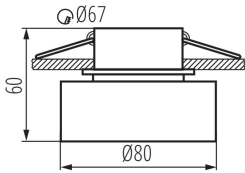

ZUSÄTZLICHE INFORMATIONEN:

- Dekorring ohne keramische Fassung

KANLUX S.A. (kat 29235) GOVIK DSO-W + IQ-LED ... 7W / LDC (Polar)

KANLUX S.A. (kat 29235) GOVIK DSO-W + IQ-LED ... 7W S3 / LDC (Polar)