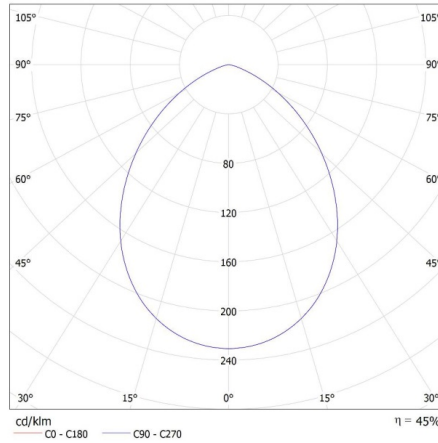

KANLUX S.A. (kat 29235) GOVIK DSO-W + IQ-LED ... 7W / LDC (Polar)