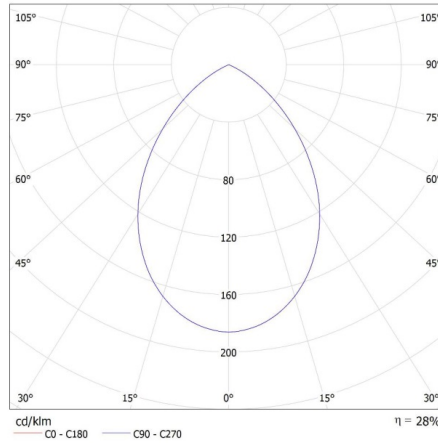

KANLUX S.A. (kat 29236) GOVIK DSO-B + IQ-LED ... 7W / LDC (Polar)

Luminaire: KANLUX S.A. (kat 29236) GOVIK DSO-B + IQ-LED ... 7W
Lamps: 1 x IQ-LED GU10 7W-WW