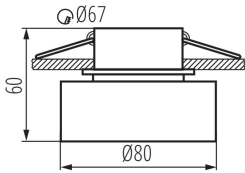

ZUSÄTZLICHE INFORMATIONEN:

- Dekorring ohne keramische Fassung

KANLUX S.A. (kat 29236) GOVIK DSO-B + IQ-LED ... 7W / LDC (Polar)

Luminaire: KANLUX S.A. (kat 29236) GOVIK DSO-B + IQ-LED ... 7W
Lamps: 1 x IQ-LED GU10 7W-WW

KANLUX S.A. (kat 29236) GOVIK DSO-B + IQ-LED ... 7WS3 / LDC (Polar)