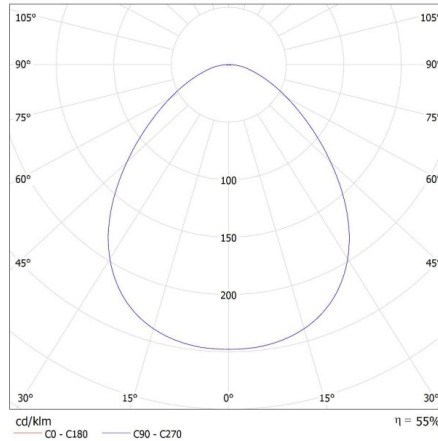

ZUSÄTZLICHE INFORMATIONEN:

- Dekorring ohne keramische Fassung

KANLUX S.A. (kat 29238) GOVIK ST DSO-W + IQ-LED ... 7W / LDC (Polar)

Luminaire: KANLUX S.A. (kat 29238) GOVIK ST DSO-W + IQ-LED ... 7W
Lamps: 1 x IQ-LED GU10 7W-WW