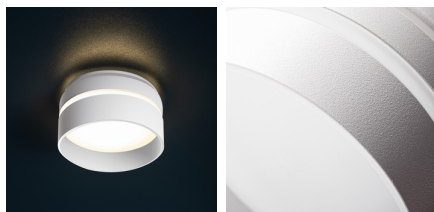

Einbau-Downlight

5905339292384

KANLUX GOVIK ist eine neue Spotleuchte in einem einzigartigen Design. Durch die Verwendung eines matten Acryldiffusors wird das Licht gestreut und das Leuchtmittel unsichtbar gemacht. Die Leuchte sieht aus wie eine miniatur-integrierte Aufbauleuchte.

ALLGEMEINE DATEN:

Farbe: weiß

Einbauort: Deckeneinbau

Anwendungsbereich: innerhalb

Min.Installationsabstand zum beleuchteten Objekt: 0,5m

Dekorring ohne keramische Fassung: ja

Darf nicht mit wärmeisolierendem Material abgedeckt werden.: ja

Leuchtmittel im Set enthalten: nein

Socket: Gx5,3/GU10

Umgebungstemperaturbereich [°C]: 5÷25

Gehäusematerial: Aluminiumlegierung

Winkleinstellung der Leuchte: nicht verfügbar

IP-Klasse (Schutzart): 20

LOGISTIKDATEN: