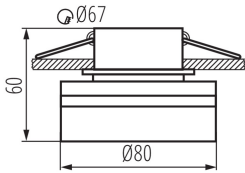

ZUSÄTZLICHE INFORMATIONEN:

- Dekorring ohne keramische Fassung

KANLUX S.A. (kat 29238) GOVIK ST DSO-W + IQ-LED ... 7W / LDC (Polar)

Luminaire: KANLUX S.A. (kat 29238) GOVIK ST DSO-W + IQ-LED ... 7W
Lamps: 1 x IQ-LED GU10 7W-WW

KANLUX S.A. (kat 29238) GOVIK ST DSO-W + IQ-LED ... 7W S3 / LDC (Polar)