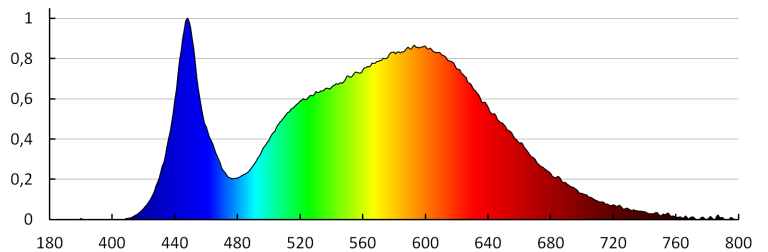

LOGISTIKDATEN:

Verpackungsart: 20

Stückzahl in Zwischenverpackung: 1

Stückzahl in Großverpackung: 20

Netto-Einzelgewicht [g]: 580

Grammatur [g]: 686

Länge der Einzelverpackung [cm]: 23

Breite der Einzelverpackung [cm]: 9

Höhe der Einzelverpackung [cm]: 10

Kartongewicht [kg]: 13.72

Kartonbreite [cm]: 22

Kartonhöhe [cm]: 48

Kartonlänge [cm]: 48

Kartonvolumen [m³]: 0.050688

KANLUX S.A. (kat 29261) BISO LED EL 8W-W / LDC (Polar)