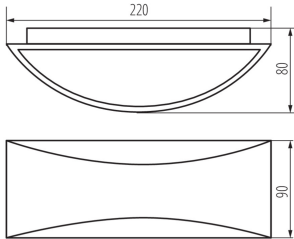

ALLGEMEINE DATEN:

Farbe: weiß
Einbauort: Wandmontage
Anwendungsbereich: innen und außen
Min.Installationsabstand zum beleuchteten Objekt: 0,5m
Möglichkeit des Betriebes mit einem Dimmer: nein
Wykrywanie ruchu: nein
Länge [mm]: 220
Breite [mm]: 90
Höhe (mm): 80
Integrierte LED-Lichtquelle: ja

TECHNISCHE DATEN:

Nennspannung [V]: 220-240 AC
Nennfrequenz [Hz]: 50
Leistungsfaktor: 0.5
Maximale Leistung [W]: 8
Schutzklasse gegen elektrischen Schlag: I
Dioden Typ: LED COB
Lichtstrom [lm]: 375
Farbtemperatur: weiß
Ähnliche Farbtemperatur [K]: 4000
Farbkonsistenz in MacAdam-Ellipsen: ≤6
Farbwiedergabeindex: 80
Lebensdauer [h]: 25000
Anzahl der Schalt-Zyklen: ≥25000
Lichtausbeute (lm/W): 47
Umgebungstemperaturbereich [°C]: -15÷40
Gehäusematerial: Aluminiumlegierung
Material der Schutzscheibe: Kunststoff
Anschlussart: Würfel mit Schrauben
Querschnittbereich der verwendeten Leitungen [mm²]: 1,5÷2,5
Aufwärmzeit der Lampe [s]: ≤1
Lampenzündzeit [s]: ≤0,5
IP-Klasse (Schutzart): 54

WANDLEUCHTE

LOGISTIKDATEN:

Verpackungsart: 20

Stückzahl in Zwischenverpackung: 1

Stückzahl in Großverpackung: 20

Netto-Einzelgewicht [g]: 580

Grammatur [g]: 686

Länge der Einzelverpackung [cm]: 23

Breite der Einzelverpackung [cm]: 9

Höhe der Einzelverpackung [cm]: 10

Kartongewicht [kg]: 13.72

Kartonbreite [cm]: 22

Kartonhöhe [cm]: 48

Kartonlänge [cm]: 48

Kartonvolumen [m³]: 0.050688

KANLUX S.A. (kat 29261) BISO LED EL 8W-W / LDC (Polar)