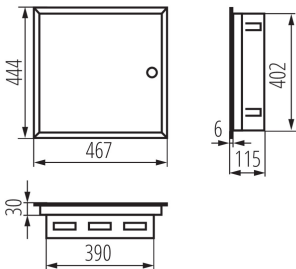

### ALLGEMEINE DATEN:

**Farbe:** weiß  
**Türfarbe:** weiß  
**Einbauort:** Wandeinbau  
**Norm:** PN-EN 62208  
**Länge [mm]:** 467  
**Breite [mm]:** 115  
**Höhe (mm):** 444

### TECHNISCHE DATEN:

**Nennspannung [V]:** 230/400 AC  
**Bemessungsstrom [A]:** 63  
**Nennfrequenz [Hz]:** 50  
**Schutzklasse gegen elektrischen Schlag:** I  
**Material:** Stahl  
**Anzahl der Module:** 2x18P  
**IP-Klasse (Schutzart):** 30  
**Anzahl der Reihen:** 2

### LOGISTIKDATEN:

**Maßeinheit:** Stück  
**Verpackungsart:** 1  
**Stückzahl in Zwischenverpackung:** 1  
**Stückzahl in Großverpackung:** 1  
**Netto-Einzelgewicht [g]:** 5060  
**Grammatur [g]:** 5460  
**Länge der Einzelverpackung [cm]:** 53  
**Breite der Einzelverpackung [cm]:** 48.5  
**Höhe der Einzelverpackung [cm]:** 12  
**Kartongewicht [kg]:** 5.46  
**Kartonbreite [cm]:** 48.5  
**Kartonhöhe [cm]:** 12  
**Kartonlänge [cm]:** 53  
**Kartonvolumen [m³]:** 0.030846