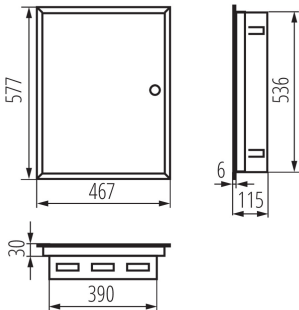

### ALLGEMEINE DATEN:

**Farbe:** weiß  
**Türfarbe:** weiß  
**Einbauort:** Wandeinbau  
**Norm:** PN-EN 62208  
**Länge [mm]:** 467  
**Breite [mm]:** 115  
**Höhe (mm):** 578

### TECHNISCHE DATEN:

**Nennspannung [V]:** 230/400 AC  
**Bemessungsstrom [A]:** 63  
**Nennfrequenz [Hz]:** 50  
**Schutzklasse gegen elektrischen Schlag:** I  
**Material:** Stahl  
**Anzahl der Module:** 3x18P  
**IP-Klasse (Schutzart):** 30  
**Anzahl der Reihen:** 3

### LOGISTIKDATEN:

**Maßeinheit:** Stück  
**Verpackungsart:** 1  
**Stückzahl in Zwischenverpackung:** 1  
**Stückzahl in Großverpackung:** 1  
**Netto-Einzelgewicht [g]:** 6220  
**Grammatur [g]:** 6670  
**Länge der Einzelverpackung [cm]:** 62  
**Breite der Einzelverpackung [cm]:** 53  
**Höhe der Einzelverpackung [cm]:** 12  
**Kartongewicht [kg]:** 6.67  
**Kartonbreite [cm]:** 53  
**Kartonhöhe [cm]:** 12  
**Kartonlänge [cm]:** 62  
**Kartonvolumen [m³]:** 0.039432