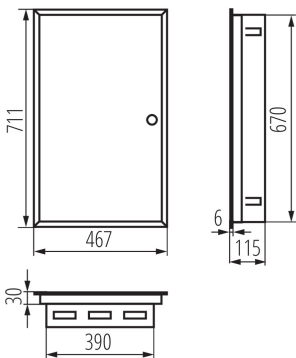

29322 KP-DB-I-MF-418

Verteilerkasten Metall

5905339293220

ALLGEMEINE DATEN:

Farbe: weiß
Türfarbe: weiß
Einbauort: Wandeinbau
Norm: PN-EN 62208
Länge [mm]: 467
Breite [mm]: 115
Höhe (mm): 711

TECHNISCHE DATEN:

Nennspannung [V]: 230/400 AC
Bemessungsstrom [A]: 63
Nennfrequenz [Hz]: 50
Schutzklasse gegen elektrischen Schlag: I
Material: Stahl
Anzahl der Module: 4x18P
IP-Klasse (Schutzart): 30
Anzahl der Reihen: 4

LOGISTIKDATEN:

Maßeinheit: Stück
Verpackungsart: 1
Stückzahl in Zwischenverpackung: 1
Stückzahl in Großverpackung: 1
Netto-Einzelgewicht [g]: 7530
Grammatur [g]: 8040
Länge der Einzelverpackung [cm]: 75
Breite der Einzelverpackung [cm]: 53
Höhe der Einzelverpackung [cm]: 12
Kartongewicht [kg]: 8.04
Kartonbreite [cm]: 53
Kartonhöhe [cm]: 12
Kartonlänge [cm]: 75
Kartonvolumen [m³]: 0.0477