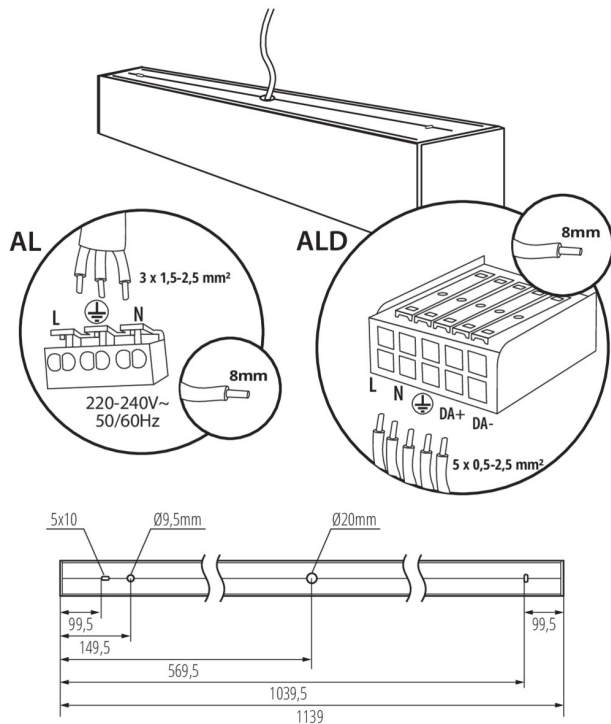

Abstrahlwinkel [°]: X75/Y90

Lichtausbeute (lm/W): 86

Umgebungstemperaturbereich [°C]: 5÷25

Schirmart: mikroprismatisch

Gehäusematerial: Aluminiumlegierung

Anschlussart: Selbstklemmender Würfel

Querschnittbereich der verwendeten Leitungen [mm²]: 0,5÷2,5

Aufwärmzeit der Lampe [s]: ≤ 1

Lampenzündzeit [s]: $\leq 0,5$

IP-Klasse (Schutzart): 20

LED-Langfeldleuchte

LOGISTIKDATEN:

Maßeinheit: Stück
Verpackungsart: 1
Stückzahl in Zwischenverpackung: 1
Stückzahl in Großverpackung: 1
Netto-Einzelgewicht [g]: 2014
Grammatur [g]: 2350
Länge der Einzelverpackung [cm]: 136
Breite der Einzelverpackung [cm]: 11
Höhe der Einzelverpackung [cm]: 7
Kartongewicht [kg]: 2.35
Kartonbreite [cm]: 11
Kartonhöhe [cm]: 7
Kartonlänge [cm]: 136
Kartonvolumen [m³]: 0.010472