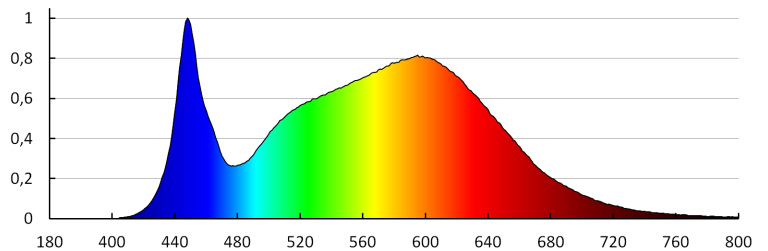

ZUBEHÖR:

32543 ALIN CORD DALI 1F-W

Stromversorgungsanschluss für Leuchten und ALIN-Leitungen, 1-phasig, DALI weiß, 150cm

32544 ALIN CORD DALI 1F-B

Stromversorgungsanschluss für Leuchten und ALIN-Leitungen, 1-phasig, DALI schwarz, 150cm