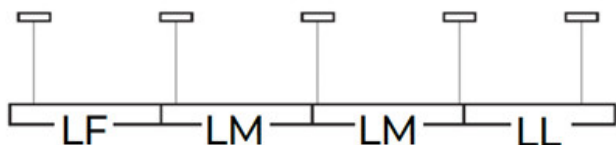

LED-Langfeldleuchte

5905339294692

DALI
system

ALLGEMEINE DATEN:

Farbe: weiß

Einbauort: Deckenmontage

Anwendungsbereich: innerhalb

Min.Installationsabstand zum beleuchteten Objekt: 0,5m

Möglichkeit des Betriebes mit einem Dimmer: DALI

Abstrahlrichtung: unten

Länge [mm]: 1133

Breite [mm]: 58

Höhe [mm]: 65

Integrierte LED-Lichtquelle: ja

Anschlusschema Startleuchte (Einspeisung): 32235 (NT), 32043 (Z)