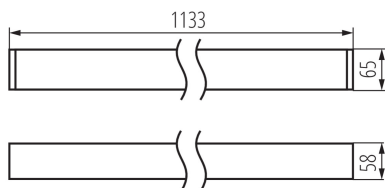

LED-Langfeldleuchte

5905339294692

DALI
system

ALLGEMEINE DATEN:

Farbe: weiß

Einbauort: Deckenmontage

Anwendungsbereich: innerhalb

Min.Installationsabstand zum beleuchteten Objekt: 0,5m

Möglichkeit des Betriebes mit einem Dimmer: DALI

Abstrahlrichtung: unten

Länge [mm]: 1133

Breite [mm]: 58

Höhe [mm]: 65

Integrierte LED-Lichtquelle: ja

Anschlusschema Startleuchte (Einspeisung): 32235 (NT), 32043 (Z)

Abstrahlwinkel [°]: X75/Y90

Lichtausbeute (lm/W): 86

Umgebungstemperaturbereich [°C]: 5÷25

Schirmart: mikroprismatisch

Gehäusematerial: Aluminiumlegierung

Anschlussart: Selbstklemmender Würfel

Querschnittbereich der verwendeten Leitungen [mm²]: 0,5÷2,5

Aufwärmzeit der Lampe [s]: ≤ 1

Lampenzündzeit [s]: $\leq 0,5$

IP-Klasse (Schutzart): 20

LED-Langfeldleuchte

LOGISTIKDATEN:

Maßeinheit: Stück
Verpackungsart: 1
Stückzahl in Zwischenverpackung: 1
Stückzahl in Großverpackung: 1
Netto-Einzelgewicht [g]: 2014
Grammatur [g]: 2350
Länge der Einzelverpackung [cm]: 136
Breite der Einzelverpackung [cm]: 11
Höhe der Einzelverpackung [cm]: 7
Kartongewicht [kg]: 2.35
Kartonbreite [cm]: 11
Kartonhöhe [cm]: 7
Kartonlänge [cm]: 136
Kartonvolumen [m³]: 0.010472