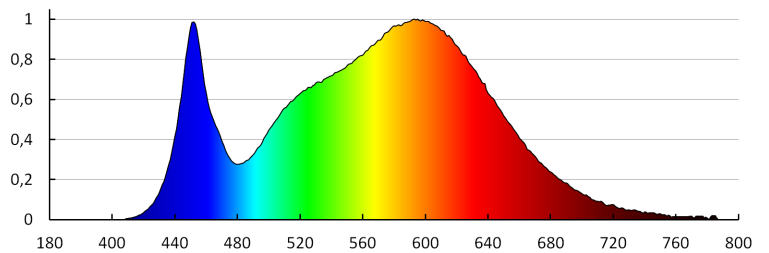

LOGISTIKDATEN:

Verpackungsart: 100
Stückzahl in Großverpackung: 100
Netto-Einzelgewicht [g]: 90
Grammatur [g]: 122
Länge der Einzelverpackung [cm]: 10.5
Breite der Einzelverpackung [cm]: 3
Höhe der Einzelverpackung [cm]: 11
Kartongewicht [kg]: 12.2
Kartonbreite [cm]: 23
Kartonhöhe [cm]: 24.5
Kartonlänge [cm]: 78
Kartonvolumen [m³]: 0.043953

KANLUX S.A. (kat 29580) AREL LED DO 6W-NW / LDC (Polar)