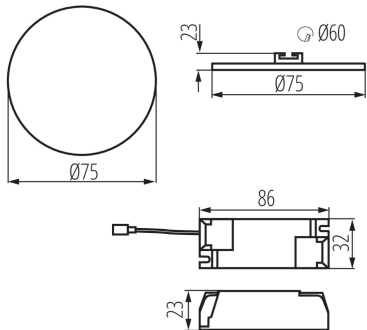

Höhe (mm): 23

Durchmesser [mm]: 75

Montagebohrung [mm]: Ø60

Integrierte LED-Lichtquelle: ja

TECHNISCHE DATEN:

Nennspannung [V]: 220-240 AC

Nennfrequenz [Hz]: 50

Maximale Leistung [W]: 6

Gehäusematerial: Aluminiumlegierung

Anschlussart: Anschlusswürfel

Querschnittbereich der verwendeten Leitungen [mm²]:
0,75-1,5

Aufwärmzeit der Lampe [s]: ≤ 1

Downlight

Lampenzündzeit [s]: $\leq 0,5$
IP-Klasse (Schutzart): 65/20

LOGISTIKDATEN:

Verpackungsart: 100
Stückzahl in Großverpackung: 100
Netto-Einzelgewicht [g]: 90
Grammatur [g]: 122
Länge der Einzelverpackung [cm]: 10.5
Breite der Einzelverpackung [cm]: 3
Höhe der Einzelverpackung [cm]: 11
Kartongewicht [kg]: 12.2
Kartonbreite [cm]: 23
Kartonhöhe [cm]: 24.5
Kartonlänge [cm]: 78
Kartonvolumen [m³]: 0.043953