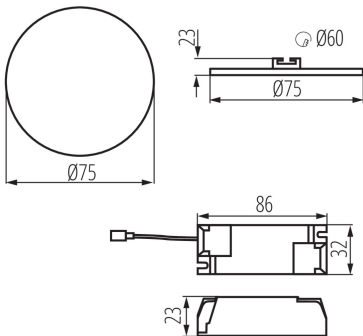

Downlight

Lampenzündzeit [s]: $\leq 0,5$
IP-Klasse (Schutzart): 65/20

LOGISTIKDATEN:

Verpackungsart: 100
Stückzahl in Großverpackung: 100
Netto-Einzelgewicht [g]: 90
Grammatur [g]: 122
Länge der Einzelverpackung [cm]: 10.5
Breite der Einzelverpackung [cm]: 3
Höhe der Einzelverpackung [cm]: 11
Kartongewicht [kg]: 12.2
Kartonbreite [cm]: 23
Kartonhöhe [cm]: 24.5
Kartonlänge [cm]: 78
Kartonvolumen [m³]: 0.043953