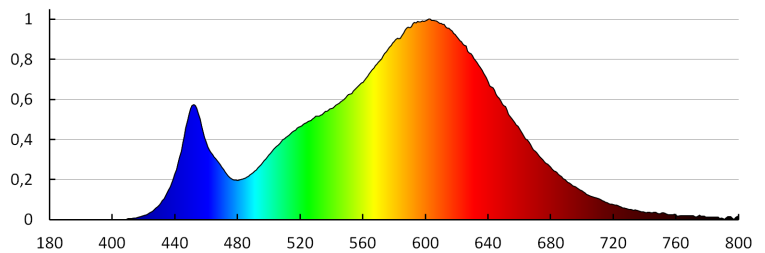

LOGISTIKDATEN:

Verpackungsart: 100
Stückzahl in Großverpackung: 100
Netto-Einzelgewicht [g]: 90
Grammatur [g]: 122
Länge der Einzelverpackung [cm]: 10.5
Breite der Einzelverpackung [cm]: 3
Höhe der Einzelverpackung [cm]: 11
Kartongewicht [kg]: 12.2
Kartonbreite [cm]: 23
Kartonhöhe [cm]: 24.5
Kartonlänge [cm]: 78
Kartonvolumen [m³]: 0.043953

KANLUX S.A. (kat 29581) AREL LED DO 6W-WW / LDC (Polar)