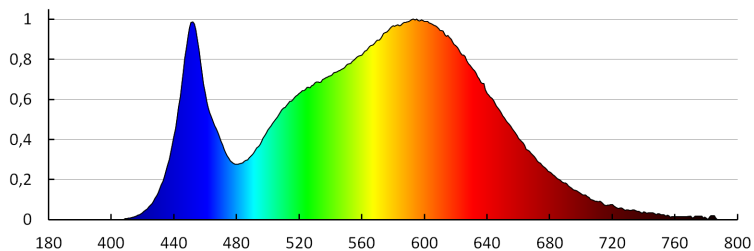

LOGISTIKDATEN:

Verpackungsart: 100

Stückzahl in Zwischenverpackung: 1

Stückzahl in Großverpackung: 100

Netto-Einzelgewicht [g]: 104

Grammatur [g]: 138

Länge der Einzelverpackung [cm]: 10.5

Breite der Einzelverpackung [cm]: 3

Höhe der Einzelverpackung [cm]: 11

Kartongewicht [kg]: 13.8

Kartonbreite [cm]: 22.5

Kartonhöhe [cm]: 24.5

Kartonlänge [cm]: 78

Kartonvolumen [m³]: 0.042998

KANLUX S.A. (kat 29582) AREL LED DL 6W-NW / LDC (Polar)