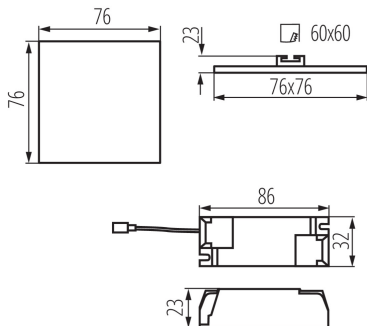

Downlight

Aufwärmzeit der Lampe [s]: ≤ 1

Lampenzündzeit [s]: $\leq 0,5$

IP-Klasse (Schutzart): 65/20

LOGISTIKDATEN:

Verpackungsart: 100

Stückzahl in Zwischenverpackung: 1

Stückzahl in Großverpackung: 100

Netto-Einzelgewicht [g]: 104

Grammatur [g]: 138

Länge der Einzelverpackung [cm]: 10.5

Breite der Einzelverpackung [cm]: 3

Höhe der Einzelverpackung [cm]: 11

Kartongewicht [kg]: 13.8

Kartonbreite [cm]: 22.5

Kartonhöhe [cm]: 24.5

Kartonlänge [cm]: 78

Kartonvolumen [m³]: 0.042998