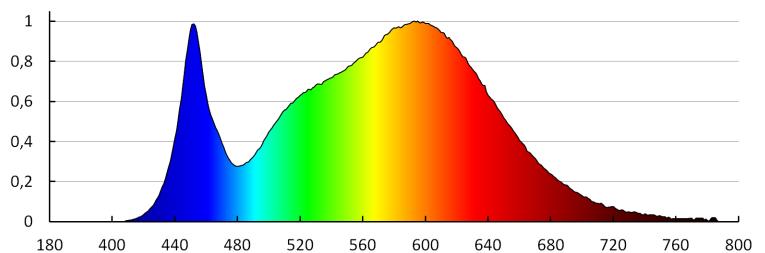

LOGISTIKDATEN:

Verpackungsart: 100
Stückzahl in Zwischenverpackung: 1
Stückzahl in Großverpackung: 100
Netto-Einzelgewicht [g]: 154
Grammatur [g]: 208.9
Länge der Einzelverpackung [cm]: 15.5
Breite der Einzelverpackung [cm]: 3
Höhe der Einzelverpackung [cm]: 16
Kartongewicht [kg]: 20.89
Kartonbreite [cm]: 33
Kartonhöhe [cm]: 34
Kartonlänge [cm]: 78
Kartonvolumen [m³]: 0.087516

KANLUX S.A. (kat 29584) AREL LED DO 10W-NW / LDC (Polar)