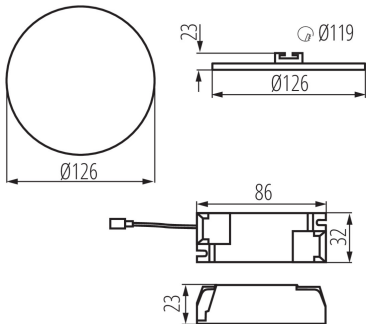

Downlight

Lampenzündzeit [s]: $\leq 0,5$
IP-Klasse (Schutzart): 65/20

LOGISTIKDATEN:

Verpackungsart: 100
Stückzahl in Zwischenverpackung: 1
Stückzahl in Großverpackung: 100
Netto-Einzelgewicht [g]: 154
Grammatur [g]: 208.9
Länge der Einzelverpackung [cm]: 15.5
Breite der Einzelverpackung [cm]: 3
Höhe der Einzelverpackung [cm]: 16
Kartongewicht [kg]: 20.89
Kartonbreite [cm]: 33
Kartonhöhe [cm]: 34
Kartonlänge [cm]: 78
Kartonvolumen [m³]: 0.087516