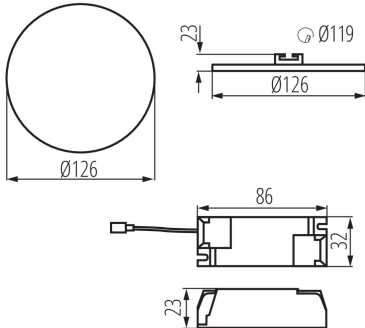

Downlight

Lampenzündzeit [s]: $\leq 0,5$
IP-Klasse (Schutzart): 65/20

LOGISTIKDATEN:

Verpackungsart: 100
Stückzahl in Zwischenverpackung: 1
Stückzahl in Großverpackung: 100
Netto-Einzelgewicht [g]: 154
Grammatur [g]: 208.9
Länge der Einzelverpackung [cm]: 15.5
Breite der Einzelverpackung [cm]: 3
Höhe der Einzelverpackung [cm]: 16
Kartongewicht [kg]: 20.89
Kartonbreite [cm]: 33
Kartonhöhe [cm]: 34
Kartongewicht [kg]: 20.89
Kartonlänge [cm]: 78
Kartonvolumen [m³]: 0.087516