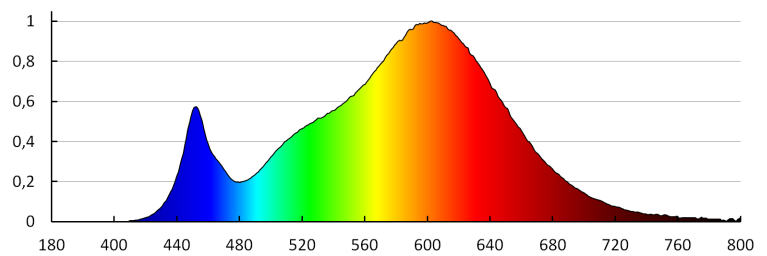

LOGISTIKDATEN:

Verpackungsart: 100
Stückzahl in Zwischenverpackung: 1
Stückzahl in Großverpackung: 100
Netto-Einzelgewicht [g]: 154
Grammatur [g]: 208.9
Länge der Einzelverpackung [cm]: 15.5
Breite der Einzelverpackung [cm]: 3
Höhe der Einzelverpackung [cm]: 16
Kartongewicht [kg]: 20.89
Kartonbreite [cm]: 33
Kartonhöhe [cm]: 34
Kartongewicht [kg]: 20.89
Kartonlänge [cm]: 78
Kartonvolumen [m³]: 0.087516

KANLUX S.A. (kat 29585) AREL LED DO 10W-WW / LDC (Polar)