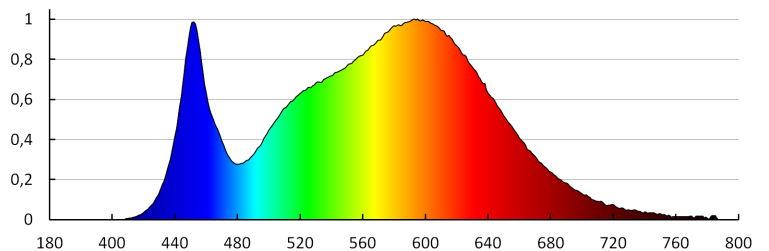

LOGISTIKDATEN:

Verpackungsart: 100

Stückzahl in Zwischenverpackung: 1

Stückzahl in Großverpackung: 100

Netto-Einzelgewicht [g]: 190

Grammatur [g]: 244.9

Länge der Einzelverpackung [cm]: 15.5

Breite der Einzelverpackung [cm]: 3

Höhe der Einzelverpackung [cm]: 16

Kartongewicht [kg]: 24.49

Kartonbreite [cm]: 33.5

Kartonhöhe [cm]: 34.5

Kartonlänge [cm]: 78

Kartonvolumen [m³]: 0.090149

KANLUX S.A. (kat 29586) AREL LED DL 10W-NW / LDC (Polar)