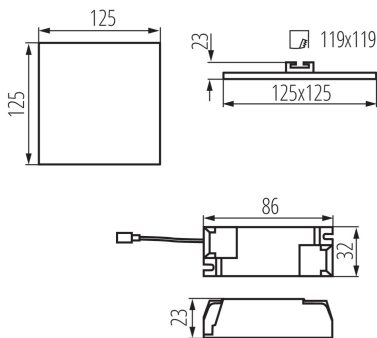

Downlight

Aufwärmzeit der Lampe [s]: ≤1

Lampenzündzeit [s]: ≤0,5

IP-Klasse (Schutzart): 65/20

LOGISTIKDATEN:

Verpackungsart: 100

Stückzahl in Zwischenverpackung: 1

Stückzahl in Großverpackung: 100

Netto-Einzelgewicht [g]: 190

Grammatur [g]: 244.9

Länge der Einzelverpackung [cm]: 15.5

Breite der Einzelverpackung [cm]: 3

Höhe der Einzelverpackung [cm]: 16

Kartongewicht [kg]: 24.49

Kartonbreite [cm]: 33.5

Kartonhöhe [cm]: 34.5

Kartonlänge [cm]: 78

Kartonvolumen [m³]: 0.090149